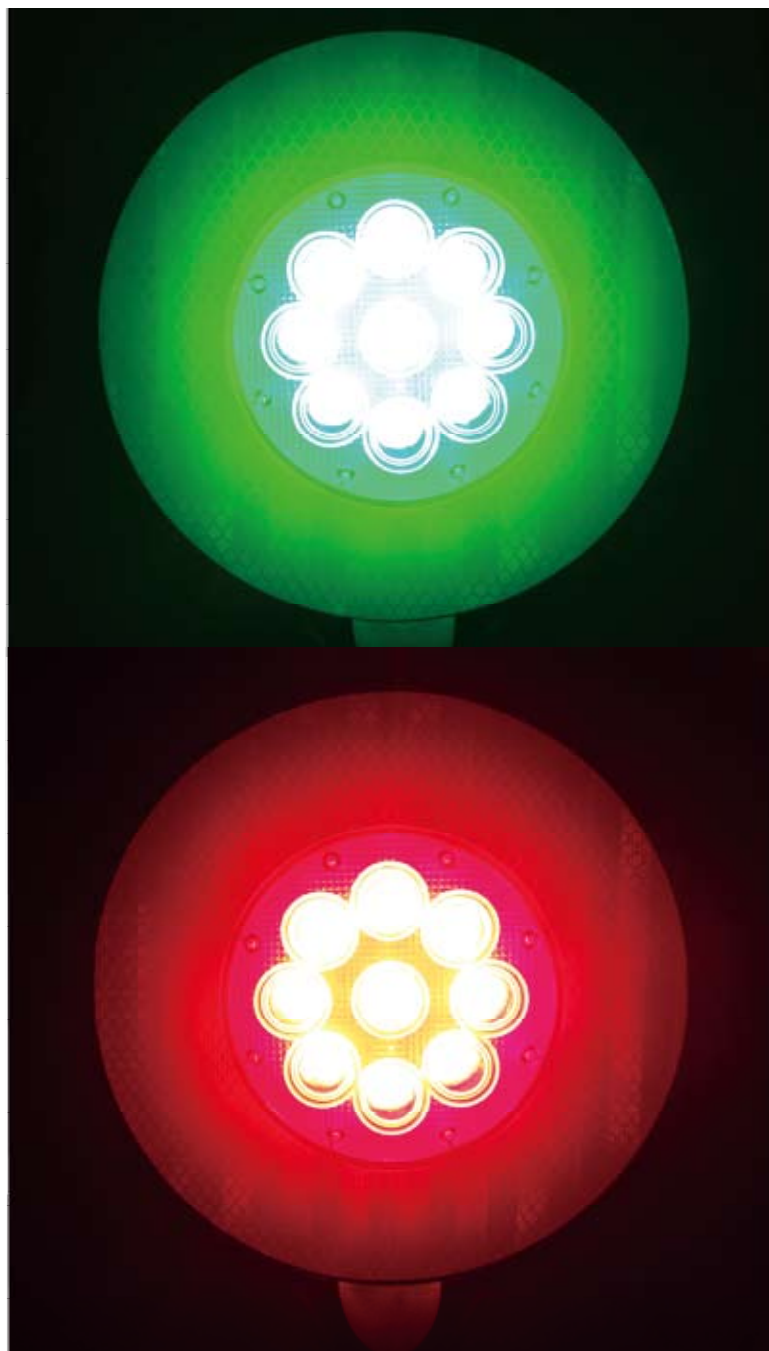

ラケット合図灯

KRA-001R/G

乾電池式

防雨型

ストロボ点滅

- 直視出来ないくらいの明るいLEDを搭載。
- 従来のLED合図灯同様に、誘導灯としてご使用頂けます。
- PVCソフトスマートコーン（当社製：PVCS-700A）に差し込み、工事灯の様に使用頂けます。

QRコード

明るさ、点滅パターンについてはこちらの動画でご覧いただけます。

仕様

型番	KRA-001R/G
LED色	赤9個 / 緑9個
点灯パターン	点滅（100%、20%） ストロボ点滅（100%、20%）
使用電原	単二電池 × 3本（別売）
点灯時間	点滅（100%）：約30時間 点滅（20%）：約90時間
サイズ	W200×H416×D45mm
保護等級	IP×3（防雨）相当
質量	約285g（電池除く）
視認距離	約1.5km（夜間）
その他	表面に高輝度反射シート付

■お問い合わせ・ご用命は

LED・ソーラーを活用した
キタムラ産業の製品で、
低炭素社会へ。

このマークはキタムラ産業独自のエコに関する
推進運動のシンボルです。