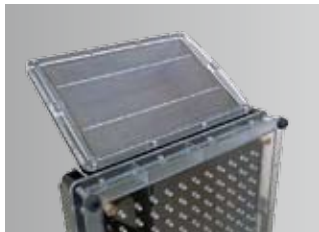

ソーラー式LED1文字表示器 シングルサイン

SINGLE SIGN

KOD-001B

- ソーラー式で電源が不要です。無日照は約8日間。
- 小型・軽量で設置も簡単に行えます。
- 単体でも使えますが、最大3台まで連結して使えます。
- 標準で充電用ACアダプターと連結用コードが付属。

3台連結している動画は
こちらのQRコードから
ご覧になれます。

・高輝度アンバーLEDを使用しています。

・ソーラー式で無日照8日間。使用しない場合はパネルを収納可能。

・メッセージ変更は背面のスイッチにて行います。

・電源を入れると、バッテリー残量が表示され、確認ができます。

最大3台まで連結が可能!!

付属している連結用コードを使用すると最大3台まで、連結が可能となります。

※4台以上の連結の場合は特注対応致します。ご相談下さい。

■ 取り付け例

・スリム看板に取り付けて使用。

・トラックのあおりに取り付け使用。
★走行時は必ず取り外してください。
脱落の可能性があります。重大な事故になります。

・単管に取り付けて使用。

■ オプション

TS-2000ST

・オプションのTS-2000ST（三脚+Tアダプター）を使用し、三脚式として使えます。

マグネット取付金具

・オプションのマグネット取付金具を使用し、壁面等に取付けできます。（標準の金具を外す必要があります）

■ 仕様

型番	KOD-001B
LED	アンバー121個(11×11ドット)
ソーラーパネル	4W
電源	ニッケル水素電池(2600mAh)
無日照	約8日(満充電時)
メッセージ	単体モード 最大100パターン 連結モード 最大27×14パターン
保護等級	IP55相当
本体材質	ポリカーボネート
環境温度	-10~40℃
サイズ	ケース部 W288×H288×D70mm
質量	約4.1kg(本体2.4kg、金具部1.7kg)
その他	ON-OFFスイッチ付・昼夜輝度自動調整付
付属品	充電用ACアダプター・連結コード(2m)
オプション	マグネット取付金具・ 三脚+Tアダプター(TS-2000ST)