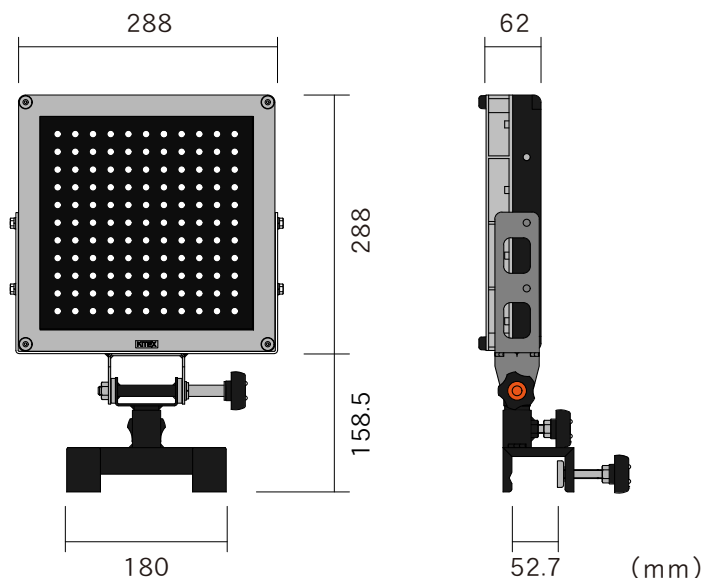

■ 取り付け例

・スリム看板に取り付けて使用。

・トラックのあおりに取り付け使用。
★走行時は必ず取り外してください。
脱落の可能性があります。重大な事故になります。

・単管に取り付けて使用。

■ オプション

・オプションのTS-2000ST（三脚+Tアダプター）を使用し、三脚式として使えます。

・オプションのマグネット取付金具を使用し、壁面等に取付けできます。（標準の金具を外す必要があります）

■ 仕様

型番	KOD-001B
LED	アンバー121個(11×11ドット)
ソーラーパネル	4W
電源	ニッケル水素電池(2600mAh)
無日照	約8日(満充電時)
メッセージ	単体モード 最大100パターン 連結モード 最大27×14パターン
保護等級	IP55相当
本体材質	ポリカーボネート
環境温度	-10~40℃
サイズ	ケース部 W288×H288×D70mm
質量	約4.1kg(本体2.4kg、金具部1.7kg)
その他	ON-OFFスイッチ付・昼夜輝度自動調整付
付属品	充電用ACアダプター・連結コード(2m)
オプション	マグネット取付金具・ 三脚+Tアダプター(TS-2000ST)

※仕様は予告無く変更になる場合があります。あらかじめご了承ください。

■ サイズ

光りですべての現場から事故を無くそう!

LED表示機器・特殊照明・電子機器開発製造
株式会社 **キタムラ産業** KITEX
KITAMURA INDUSTRY CO., LTD.
本社・関西営業所 〒578-0901 大阪府東大阪市加納4丁目16-37 TEL 072(966)2344 FAX 072(966)7877
北海道営業所 〒007-0805 北海道札幌市東区東苗穂五条1丁目3-1 TEL 011(789)7655 FAX 011(789)7762
東北営業所 〒983-0013 宮城県仙台市宮城野区中野字神明144 TEL 022(253)6337 FAX 022(253)6788
関東営業所 〒332-0002 埼玉県川口市弥平4丁目4-7 TEL 048(222)0720 FAX 048(222)6972
西関東営業所 〒243-0422 神奈川県老名市新田2丁目17-43 TEL 046(204)4678 FAX 046(204)5548
中部営業所 〒459-8011 愛知県名古屋市緑区定納山1丁目303 TEL 052(625)1300 FAX 052(625)0760
中国営業所 〒729-0114 広島県福山市柳津町4丁目6-31 TEL 084(930)6700 FAX 084(930)6711
九州営業所 〒813-0062 福岡県福岡市東区松島5丁目4-25 TEL 092(612)3388 FAX 092(612)3308
キタムラ産業ホームページ: <http://www.kitamuraindustry.co.jp/>

■お問い合わせ・ご用命は

LED・ソーラーを活用した
キタムラ産業の製品で、
低炭素社会へ。

このマークはキタムラ産業独自のエコに関する
推進運動のシンボルです。