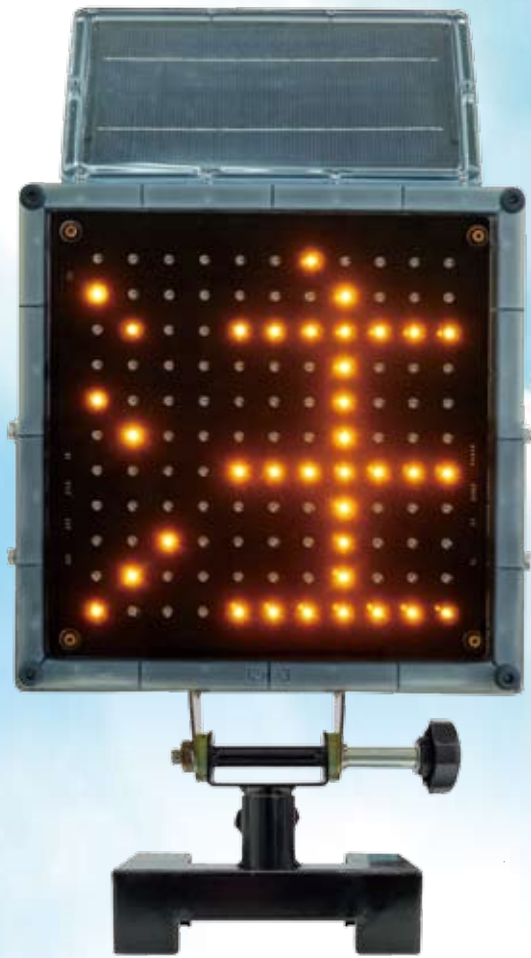

ソーラー式LED1文字表示器 シングルサイン

SINGLE SIGN

KOD-001B

- ソーラー式で電源が不要です。無日照は約8日間。
- 小型・軽量で設置も簡単に行えます。
- 単体でも使えますが、最大3台まで連結して使えます。
- 標準で充電用ACアダプターと連結用コードが付属。

3台連結している動画は
こちらのQRコードから
ご覧になれます。

・高輝度アンバーLEDを使用しています。

・ソーラー式で無日照8日間。使用しない場合はパネルを収納可能。

・メッセージ変更は背面のスイッチにて行います。

・電源を入れると、バッテリー残量が表示され、確認ができます。

最大3台まで連結が可能!!

付属している連結用コードを使用すると最大3台まで、連結が可能となります。

※4台以上の連結の場合は特注対応致します。ご相談下さい。

■ 取り付け例

・スリム看板に取り付けて使用。

・トラックのあおりに取り付け使用。
★走行時は必ず取り外してください。
脱落の可能性があります。重大な事故になります。

・単管に取り付けて使用。

■ オプション

TS-2000ST

・オプションのTS-2000ST（三脚+Tアダプター）を使用し、三脚式として使えます。

マグネット取付金具

・オプションのマグネット取付金具を使用し、壁面等に取付けできます。（標準の金具を外す必要があります）

■ 仕様

型番	KOD-001B
LED	アンバー121個(11×11ドット)
ソーラーパネル	4W
電源	ニッケル水素電池(2600mAh)
無日照	約8日(満充電時)
メッセージ	単体モード 最大100パターン 連結モード 最大27×14パターン
保護等級	IP55相当
本体材質	ポリカーボネート
環境温度	-10~40℃
サイズ	ケース部 W288×H288×D70mm
質量	約4.1kg(本体2.4kg、金具部1.7kg)
その他	ON-OFFスイッチ付・昼夜輝度自動調整付
付属品	充電用ACアダプター・連結コード(2m)
オプション	マグネット取付金具・ 三脚+Tアダプター(TS-2000ST)