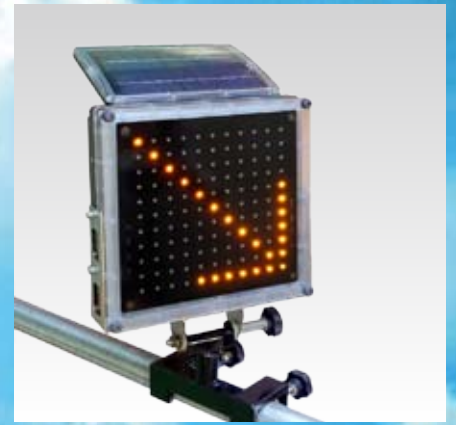

ソーラー式LED1文字表示器 シングルサイン

SINGLE SIGN

KOD-001B

- ソーラー式で電源が不要です。無日照は約8日間。
- 小型・軽量で設置も簡単に行えます。
- 単体でも使えますが、最大3台まで連結して使えます。
- 標準で充電用ACアダプターと連結用コードが付属。

3台連結している動画は
こちらのQRコードから
ご覧になれます。

・高輝度アンバーLEDを使用しています。

・ソーラー式で無日照8日間。使用しない場合はパネルを収納可能。

・メッセージ変更は背面のスイッチにて行います。

・電源を入れると、バッテリー残量が表示され、確認ができます。

最大3台まで連結が可能!!

付属している連結用コードを使用すると最大3台まで、連結が可能となります。

※4台以上の連結の場合は特注対応致します。ご相談下さい。

■ 取り付け例

・スリム看板に取り付けて使用。

・トラックのあおりに取り付け使用。
★走行時は必ず取り外してください。
脱落の可能性があります。重大な事故になります。

・単管に取り付けて使用。

■ オプション

TS-2000ST

・オプションのTS-2000ST（三脚+Tアダプター）を使用し、三脚式として使えます。

マグネット取付金具

・オプションのマグネット取付金具を使用し、壁面等に取付けできます。（標準の金具を外す必要があります）

■ 仕様

型番	KOD-001B
LED	アンバー121個(11×11ドット)
ソーラーパネル	4W
電源	ニッケル水素電池(2600mAh)
無日照	約8日(満充電時)
メッセージ	単体モード 最大100パターン 連結モード 最大27×14パターン
保護等級	IP55相当
本体材質	ポリカーボネート
環境温度	-10~40℃
サイズ	ケース部 W288×H288×D70mm
質量	約4.1kg(本体2.4kg、金具部1.7kg)
その他	ON-OFFスイッチ付・昼夜輝度自動調整付
付属品	充電用ACアダプター・連結コード(2m)
オプション	マグネット取付金具・ 三脚+Tアダプター(TS-2000ST)