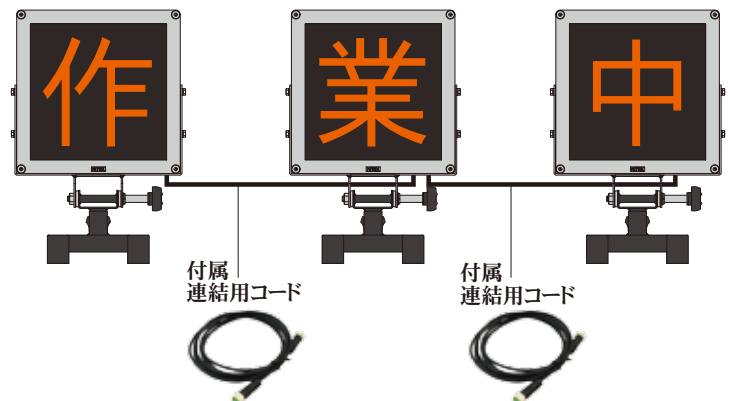

ソーラー式LED1文字表示器 シングルサイン

SINGLE SIGN

KOD-001B

- ソーラー式で電源が不要です。無日照は約8日間。
- 小型・軽量で設置も簡単に行えます。
- 単体でも使えますが、最大3台まで連結して使えます。
- 標準で充電用ACアダプターと連結用コードが付属。

3台連結している動画は
こちらのQRコードから
ご覧になれます。

・高輝度アンバーLEDを使用しています。

・ソーラー式で無日照8日間。使用しない場合はパネルを収納可能。

・メッセージ変更は背面のスイッチにて行います。

・電源を入れると、バッテリー残量が表示され、確認ができます。

最大3台まで連結が可能!!

付属している連結用コードを使用すると最大3台まで、連結が可能となります。

※4台以上の連結の場合は特注対応致します。ご相談下さい。

■ 取り付け例

・スリム看板に取り付けて使用。

・トラックのあおりに取り付け使用。
★走行時は必ず取り外してください。
脱落の可能性があります。重大な事故になります。

・単管に取り付けて使用。

■ オプション

TS-2000ST

・オプションのTS-2000ST（三脚+Tアダプター）を使用し、三脚式として使えます。

マグネット取付金具

・オプションのマグネット取付金具を使用し、壁面等に取付けできます。（標準の金具を外す必要があります）

■ 仕様

型番	KOD-001B
LED	アンバー121個(11×11ドット)
ソーラーパネル	4W
電源	ニッケル水素電池(2600mAh)
無日照	約8日(満充電時)
メッセージ	単体モード 最大100パターン 連結モード 最大27×14パターン
保護等級	IP55相当
本体材質	ポリカーボネート
環境温度	-10~40℃
サイズ	ケース部 W288×H288×D70mm
質量	約4.1kg(本体2.4kg、金具部1.7kg)
その他	ON-OFFスイッチ付・昼夜輝度自動調整付
付属品	充電用ACアダプター・連結コード(2m)
オプション	マグネット取付金具・ 三脚+Tアダプター(TS-2000ST)