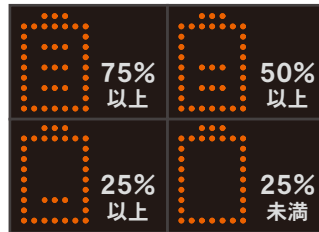

ソーラー式LED1文字表示器 シングルサイン

SINGLE SIGN

KOD-001B

- ソーラー式で電源が不要です。無日照は約8日間。
- 小型・軽量で設置も簡単に行えます。
- 単体でも使えますが、最大3台まで連結して使えます。
- 標準で充電用ACアダプターと連結用コードが付属。

3台連結している動画は
こちらのQRコードから
ご覧になれます。

・高輝度アンバーLEDを使用しています。

・ソーラー式で無日照8日間。使用しない場合はパネルを収納可能。

・メッセージ変更は背面のスイッチにて行います。

・電源を入れると、バッテリー残量が表示され、確認ができます。

最大3台まで連結が可能!!

付属している連結用コードを使用すると最大3台まで、連結が可能となります。

※4台以上の連結の場合は特注対応致します。ご相談下さい。

■ 取り付け例

・スリム看板に取り付けて使用。

・トラックのあおりに取り付け使用。
★走行時は必ず取り外してください。
脱落の可能性があります。重大な事故になります。