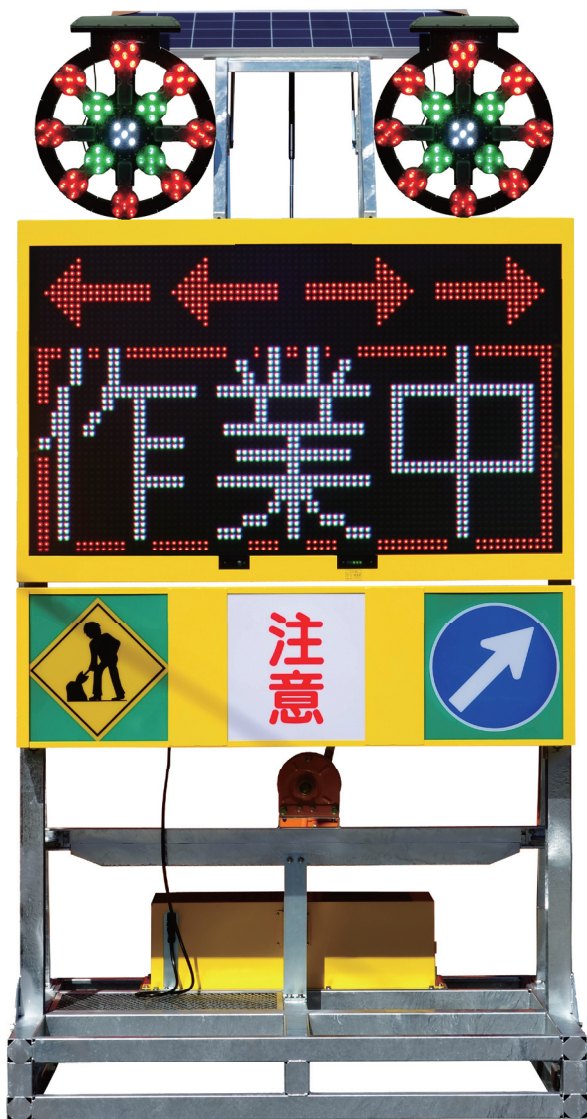

ソーラー式LED電光盤

〈フルカラー 5文字3段〉

SLGC-5332W-5F100-K

フルカラーLED

昼夜輝度自動調節

無日照約3日

メッセージの変更はパネルにタッチするだけ。

おすすめポイント (従来機種からの改良点)

- ①スケジュールデータに沿って表示メッセージを自動変更する事が出来ます。
- ②メッセージデータ・スケジュールデータはUSBメモリにて入れ替えが可能です。

型番	SLGC-5332W-5F100-K
パネルサイズ	320×320mm
表示パネル数	5文字3段
ドット数	16×16ドット
LED	オーバルLED (フルカラー)
本体サイズ	W1780×H2646～3691×D1320mm
質量	約520kg
電源電圧	AC100V
ソーラー/バッテリー	100W/200Ah
輝度切替	自動 (100・25%)、100V使用時 (自動300%、25%)
昇降装置	ウインチワイヤー式 (ストローク800mm)
操作方法	タッチパネル
無日照	約3日 (メッセージによる)
その他	シャイン860 2個付

KITEX

■お問い合わせ・ご用命は

LED・ソーラーを活用した
キタムラ産業の製品で、
低炭素社会へ。

このマークはキタムラ産業独自のエコに関する
推進運動のシンボルです。