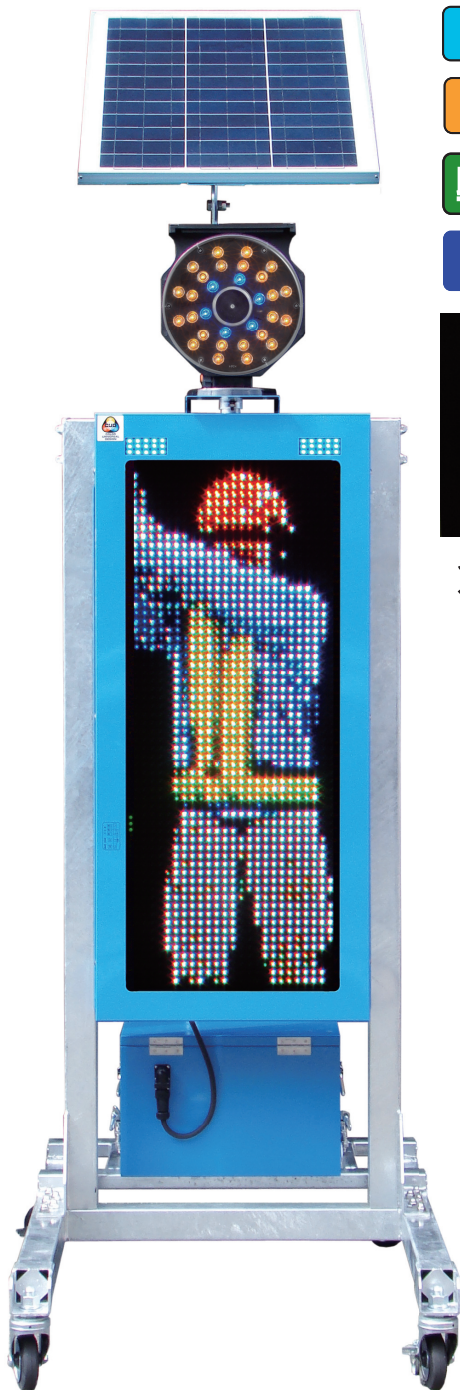

ソーラー式LED電光盤 〈フルカラー 1文字3段〉

SLGC-1332-5F050-B

ソーラー

無日照約6日

昼夜輝度自動調節

フルカラーLED

おすすめポイント (従来機種からの改良点)

- ①スケジュールデータに沿って表示メッセージを自動変更する事が出来ます。
- ②メッセージデータ・スケジュールデータはUSBメモリにて入れ替えが可能です。

メッセージの変更はパネルにタッチするだけ。

型番	SLGC-1332-5F050-B
パネルサイズ	320×320mm
表示パネル数	1文字3段
ドット数	16×16ドット
LED	オーバルLED (フルカラー)
本体サイズ	W759×H2142×D1200mm
質量	約165kg
バッテリー	85Ah
ソーラー	50W
輝度切替	自動 (100・25%)
昇降装置	—
操作方法	タッチパネル
ブリンカー	2個 (青・青)
無日照	約6日 (メッセージによる)

■お問い合わせ・ご用命は

LED・ソーラーを活用した
キタムラ産業の製品で、
低炭素社会へ。

このマークはキタムラ産業独自のエコに関する
推進運動のシンボルです。