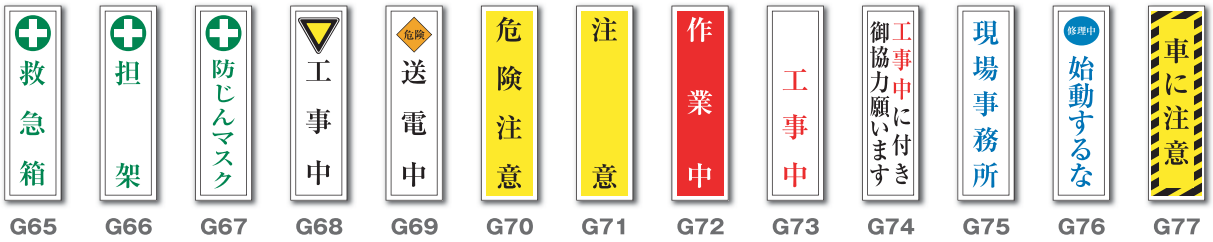

標 識

一般安全標識 (G板)

●再生PET ●サイズ(共通)/W120×H360×D1mm

LED電光盤・表示器・信号機
LED保安灯・警告灯
バルーン・投光機・工事用照明
フェンス・工事用看板
カラーコーン・矢印板
安全ベスト・保護具
安全掲示板・黒板・測量器
標識
道路安全施設
環境安全用品
環境美化用品
センサー・防獣用品