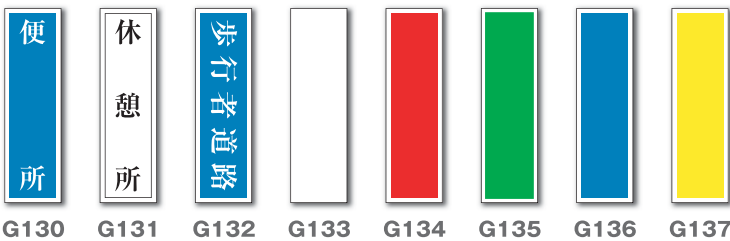

標 識

一般安全標識 (G板)

●再生PET ●サイズ(共通)/W120×H360×D1mm

LED電光盤・表示器・信号機
LED保安灯・警告灯
バルーン・投光機・工事用照明
フェンス・工事用看板
カラーコーン・矢印板
安全ベスト・保護具
安全掲示板・黒板・測量器
標識
道路安全施設
環境安全用品
環境美化用品
センサー・防獣用品