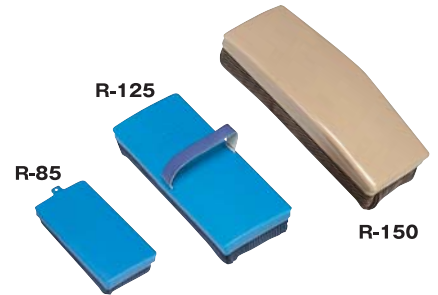

### 全天候型チョーク 雨ん棒

雨に強く水の中でも書ける

【用途】雨天時の工事用黒板への書き込みに

C801

C803

型番	C801	C803	C805
仕様	白/10本入	赤/10本入	黄/10本入

### ポケットチョーク

カスレにくく、折れにくい

【用途】黒板への書き込み

C311

C310

型番	C310	C311
仕様	白7本、赤・青・黄各1本	白10本入

### チョークボード用イレーザ

チョークの粉をしかりキャッチ

【用途】黒板のチョークの文字消し

型番	R-85	R-125	R-150
仕様	108×56×30mm	174×74×45mm	180×80×56mm