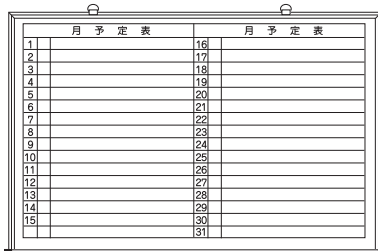

月行事(横書き)

ホワイトボード

型番	サイズ(mm)
WMW-23	W900×H600
WMW-34	W1200×H900

(マーカー赤黒・ラール・Mg3個付)

グリーンボード

型番	サイズ(mm)
WMG-23	W900×H600
WMG-34	W1200×H900

(ラール・Mg3個付)