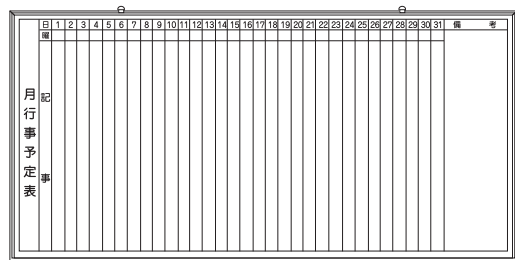

ホワイトボード

型番	サイズ(mm)
WSW-152	W600×H450
WSW-23	W900×H600
WSW-34	W1200×H900
WSW-36	W1800×H900

(マーカー赤黒・ラール・Mg3個付)

グリーンボード

型番	サイズ(mm)
WSG-152	W600×H450
WSG-23	W900×H600
WSG-34	W1200×H900
WSG-36	W1800×H900

(ラール・Mg3個付)