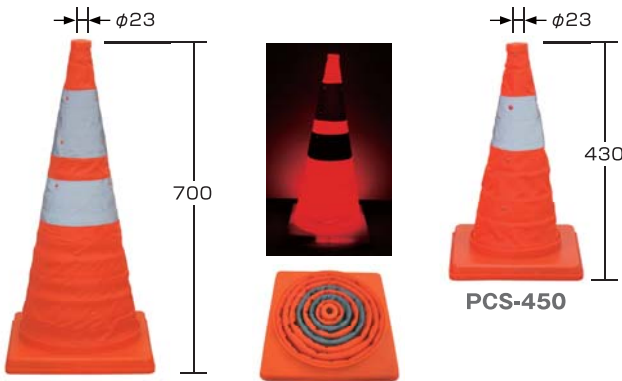

パックコーン

縮むのでコンパクトに収納可能。

PCS-700

PCS-450

型番	本体材質	LED	電池	点灯パターン	点灯時間	質量
PCS-700	コーン部：ナイロン ベース：PE	赤1個	単四電池 2本(別売)	点灯・点滅	200時間 (点滅)	2.0kg 1.5kg