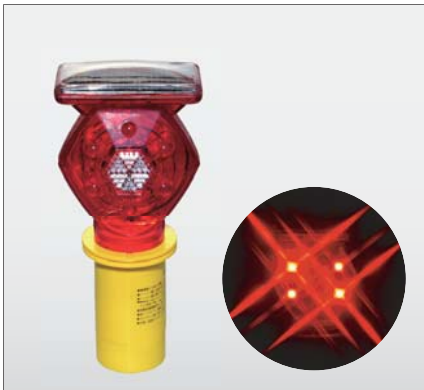

LED保安灯・警告灯

ソーラー式セフティーフラッシュ

KSF-3SN

型番	KSF-3SN
LED	赤・6個
ソーラーパネル	0.4W
電源	ニカド電池
無日照	約5日(満充電時)
点灯パターン	交互点滅
本体材質	ポリカーボネート
サイズ(mm)	W110×H210
質量	約270g

※ON-OFFスイッチ・夜間自動点滅機能付

KSF-6SN

型番	KSF-6SN
LED	赤・4個
ソーラーパネル	0.24W
電源	ニカド電池
無日照	約5日(満充電時)
点灯パターン	交互点滅
本体材質	ポリカーボネート
サイズ(mm)	W75×H165
質量	約190g

※ON-OFFスイッチ・夜間自動点滅機能付

KSF-6SRG

型番	KSF-6SRG
LED	赤2個・緑2個
ソーラーパネル	0.24W
電源	ニカド電池
無日照	約5日(満充電時)
点灯パターン	交互点滅
本体材質	ポリカーボネート
サイズ(mm)	W75×H165
質量	約190g

※ON-OFFスイッチ・夜間自動点滅機能付

KSF-6SNC

型番	KSF-6SNC
LED	赤・4個
ソーラーパネル	0.24W
電源	ニカド電池
無日照	約5日(満充電時)
点灯パターン	交互点滅
本体材質	ポリカーボネート
サイズ(mm)	W75×H175
質量	約185g

※ON-OFFスイッチ・夜間自動点滅機能付

SF-7

型番	SF-7
LED	赤・4個
ソーラーパネル	0.24W
電源	ニッケル水素
無日照	約10日(満充電時)
点灯パターン	点滅
本体材質	ポリカーボネート
サイズ(mm)	W85×H174
質量	約200g

※ON-OFFスイッチ・夜間自動点滅機能付

SF-7C

型番	SF-7C
LED	赤・4個
ソーラーパネル	0.24W
電源	ニッケル水素
無日照	約10日(満充電時)
点灯パターン	点滅
本体材質	ポリカーボネート
サイズ(mm)	W85×H189
質量	約200g

おすすめポイント

- 高輝度LEDとレンズの効果で明るく大きく光ります。
- 本体はポリカーボネート製でこわれにくい構造となっています。
- 暗くなると点滅し、明るくなると消灯します。
- 電源に3V電池や乾電池を使用することにより、長時間の点灯を可能にしています。
- 豊富なアダプターと組み合わせることにより取り付け場所を選びません。

KSF-3A 3V電池 点灯時間約600時間 交互点滅 夜間自動点滅