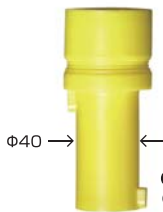

※ON-OFFスイッチ・夜間自動点滅機能付

KSF-6SRG

型番	KSF-6SRG
LED	赤2個・緑2個
ソーラーパネル	0.24W
電源	ニカド電池
無日照	約5日(満充電時)
点灯パターン	交互点滅
本体材質	ポリカーボネート
サイズ(mm)	W75×H165
質量	約190g

※ON-OFFスイッチ・夜間自動点滅機能付

KSF-6SNC

型番	KSF-6SNC
LED	赤・4個
ソーラーパネル	0.24W
電源	ニカド電池
無日照	約5日(満充電時)
点灯パターン	交互点滅
本体材質	ポリカーボネート
サイズ(mm)	W75×H175
質量	約185g

※ON-OFFスイッチ・夜間自動点滅機能付

SF-7

型番	SF-7
LED	赤・4個
ソーラーパネル	0.24W
電源	ニッケル水素
無日照	約10日(満充電時)
点灯パターン	点滅
本体材質	ポリカーボネート
サイズ(mm)	W85×H174
質量	約200g

※ON-OFFスイッチ・夜間自動点滅機能付

SF-7C

型番	SF-7C
LED	赤・4個
ソーラーパネル	0.24W
電源	ニッケル水素
無日照	約10日(満充電時)
点灯パターン	点滅
本体材質	ポリカーボネート
サイズ(mm)	W85×H189
質量	約200g

※ON-OFFスイッチ・夜間自動点滅機能付

カラーコーン、カットコーン、単管取付用アダプター

豊富なアダプターで
取り付け場所を選びません。

CTC-CY
(カットコーンφ40用)

AKC-D
(カットコーン
φ40、φ50兼用)

**コーンライトケース
CRS-W**
(カラーコーン用)

**3V電池
AK-3V**

セフティーフラッシュ