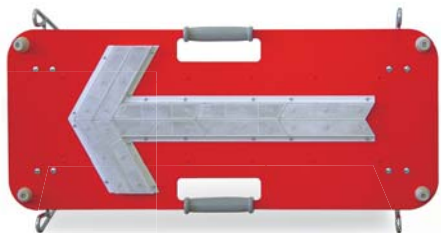

LED保安灯・警告灯

ソーラー式フラッシャーパネル

SKT-005FS

おすすめポイント

- 高輝度LEDと反射レンズの組み合わせにより、抜群の視認性です。
- 下記ソーラーユニット(SK-T-UNIT)と組み合わせることにより、ソーラー式として使用できます。
- 暗くなると自動で点滅し、明るくなると消灯します。
- 脚のばたつきをおさえるマグネット、重ねて積む時にずれや傷を防止するゴムがついています。

防雨型の電池ケース。雨の侵入を防ぎます。

脚のバタつきをおさえるマグネット付き。

積み重ね時の傷やズレを防止します。

型番	SKT-005FS
LED	赤・30個
電池	単一電池2本(別売)
点灯パターン	点滅/流動
点灯時間	約30時間
ベース材質	鉄
サイズ(mm)	W870×H360
質量	約8kg
その他	ON-OFFスイッチ・夜間自動点滅機能付

フラッシャーパネル用ソーラーユニット

SKT-UNIT

おすすめポイント

- ソーラー式フラッシャーパネル(SK-T-005FS)と接続することによりソーラー式として使用可能となります。

型番	SKT-UNIT
ソーラーパネル	4W
電源	ニッケル水素
無日照	約3日(満充電時)
サイズ(mm)	Φ75×H125×W550
質量	約1.2kg

フラッシャーパネル

KT-005FS

おすすめポイント

- 高輝度LEDと反射レンズの組み合わせにより、抜群の視認性です。
- フラッシャーパネル用ソーラーユニット(SK-T-UNIT)と接続はできません。

型番	KT-005FS
LED	赤・30個
電池	単一電池2本(別売)
点灯パターン	点滅/流動
点灯時間	約30時間
ベース材質	鉄
サイズ(mm)	W870×H360
質量	約8kg
その他	ON-OFFスイッチ・夜間自動点滅機能付

フラッシャーパネル

単一電池 2本
点灯時間 約24時間
点滅 流動
夜間 自動点滅

KT-005FSB

KT-005FSO

KT-005FSW

おすすめポイント

- 高輝度LEDと反射レンズの組み合わせにより、抜群の視認性です。
- 自動点滅機能付きで暗くなると自動で点滅し、明るくなると消灯します。
- 脚のばたつきをおさえるマグネット、重ねて積む時にずれや傷を防止するゴムがついています。
- ベース材質がアルミで軽量なので、設置や撤去も容易に行えます。