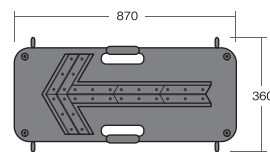

型番	KT-005FSB	KT-005FSO	KT-005FSW
LED	青・30個	アンバー・30個	白・30個
電池	単一電池2本(別売)		
点灯パターン	点滅/流動		
点灯時間	約24時間		
ベース材質	アルミ		
サイズ(mm)	W870×H360		
質量	約5.5kg		
その他	ON-OFFスイッチ・夜間自動点滅機能付