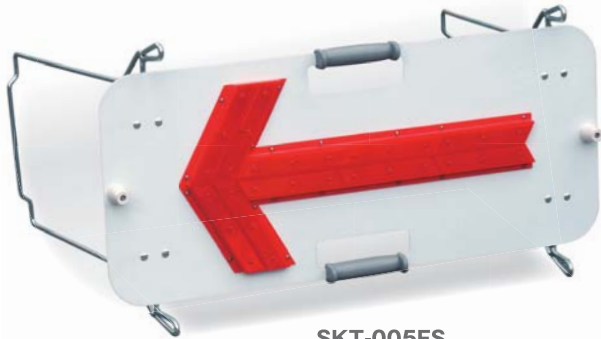

LED保安灯・警告灯

ソーラー式フラッシャーパネル

SKT-005FS

おすすめポイント

- 高輝度LEDと反射レンズの組み合わせにより、抜群の視認性です。
- 下記ソーラーユニット(SK-T-UNIT)と組み合わせることにより、ソーラー式として使用できます。
- 暗くなると自動で点滅し、明るくなると消灯します。
- 脚のばたつきをおさえるマグネット、重ねて積む時にずれや傷を防止するゴムがついています。

防雨型の電池ケース。雨の侵入を防ぎます。

脚のバタつきをおさえるマグネット付き。

積み重ね時の傷やズレを防止します。

型番	SKT-005FS
LED	赤・30個
電池	単一電池2本(別売)
点灯パターン	点滅/流動
点灯時間	約30時間
ベース材質	鉄
サイズ(mm)	W870×H360
質量	約8kg
その他	ON-OFFスイッチ・夜間自動点滅機能付

フラッシャーパネル用ソーラーユニット

SKT-UNIT

おすすめポイント

- ソーラー式フラッシャーパネル(SK-T-005FS)と接続することによりソーラー式として使用可能となります。

型番	SKT-UNIT
ソーラーパネル	4W
電源	ニッケル水素
無日照	約3日(満充電時)
サイズ(mm)	Φ75×H125×W550
質量	約1.2kg

フラッシャーパネル

KT-005FS

おすすめポイント

- 高輝度LEDと反射レンズの組み合わせにより、抜群の視認性です。
- フラッシャーパネル用ソーラーユニット(SK-T-UNIT)と接続はできません。

型番	KT-005FS
LED	赤・30個
電池	単一電池2本(別売)
点灯パターン	点滅/流動
点灯時間	約30時間
ベース材質	鉄
サイズ(mm)	W870×H360
質量	約8kg
その他	ON-OFFスイッチ・夜間自動点滅機能付

フラッシャーパネル

単一電池 2本
点灯時間 約24時間
点滅 流動
夜間 自動点滅

KT-005FSB

KT-005FSO

KT-005FSW

おすすめポイント

- 高輝度LEDと反射レンズの組み合わせにより、抜群の視認性です。
- 自動点滅機能付きで暗くなると自動で点滅し、明るくなると消灯します。
- 脚のばたつきをおさえるマグネット、重ねて積む時にずれや傷を防止するゴムがついています。
- ベース材質がアルミで軽量なので、設置や撤去も容易に行えます。