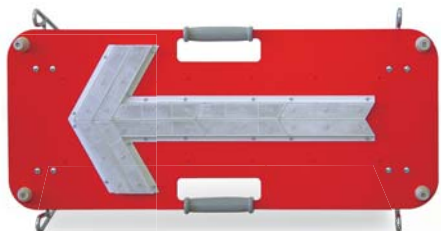

LED保安灯・警告灯

ソーラー式フラッシャーパネル

SKT-005FS

おすすめポイント

- 高輝度LEDと反射レンズの組み合わせにより、抜群の視認性です。
- 下記ソーラーユニット(SK-T-UNIT)と組み合わせることにより、ソーラー式として使用できます。
- 暗くなると自動で点滅し、明るくなると消灯します。
- 脚のばたつきをおさえるマグネット、重ねて積む時にずれや傷を防止するゴムがついています。

防雨型の電池ケース。雨の侵入を防ぎます。

脚のバタつきをおさえるマグネット付き。

積み重ね時の傷やズレを防止します。

型番	SKT-005FS
LED	赤・30個
電池	単一電池2本(別売)
点灯パターン	点滅/流動
点灯時間	約30時間
ベース材質	鉄
サイズ(mm)	W870×H360
質量	約8kg
その他	ON-OFFスイッチ・夜間自動点滅機能付

フラッシャーパネル用ソーラーユニット

SKT-UNIT

おすすめポイント

- ソーラー式フラッシャーパネル(SK-T-005FS)と接続することによりソーラー式として使用可能となります。

型番	SKT-UNIT
ソーラーパネル	4W
電源	ニッケル水素
無日照	約3日(満充電時)
サイズ(mm)	Φ75×H125×W550
質量	約1.2kg

フラッシャーパネル

KT-005FS

おすすめポイント

- 高輝度LEDと反射レンズの組み合わせにより、抜群の視認性です。
- フラッシャーパネル用ソーラーユニット(SK-T-UNIT)と接続はできません。

型番	KT-005FS
LED	赤・30個
電池	単一電池2本(別売)
点灯パターン	点滅/流動
点灯時間	約30時間
ベース材質	鉄
サイズ(mm)	W870×H360
質量	約8kg
その他	ON-OFFスイッチ・夜間自動点滅機能付

フラッシャーパネル

単一電池 2本
点灯時間 約24時間
点滅 流動
夜間 自動点滅

KT-005FSB

KT-005FSO

KT-005FSW

おすすめポイント

- 高輝度LEDと反射レンズの組み合わせにより、抜群の視認性です。
- 自動点滅機能付きで暗くなると自動で点滅し、明るくなると消灯します。
- 脚のばたつきをおさえるマグネット、重ねて積む時にずれや傷を防止するゴムがついています。
- ベース材質がアルミで軽量なので、設置や撤去も容易に行えます。