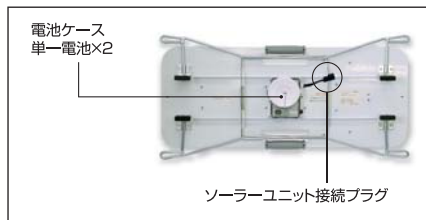

LED保安灯・警告灯

ソーラー式フラッシャーパネル

SKT-005FS

おすすめポイント

- 高輝度LEDと反射レンズの組み合わせにより、抜群の視認性です。
- 下記ソーラーユニット(SK-T-UNIT)と組み合わせることにより、ソーラー式として使用できます。
- 暗くなると自動で点滅し、明るくなると消灯します。
- 脚のばたつきをおさえるマグネット、重ねて積む時にずれや傷を防止するゴムがついています。

防雨型の電池ケース。雨の侵入を防ぎます。

脚のバタつきをおさえるマグネット付き。

積み重ね時の傷やズレを防止します。

型番	SKT-005FS
LED	赤・30個
電池	単一電池2本(別売)
点灯パターン	点滅/流動
点灯時間	約30時間
ベース材質	鉄
サイズ(mm)	W870×H360
質量	約8kg
その他	ON-OFFスイッチ・夜間自動点滅機能付

フラッシャーパネル用ソーラーユニット

SKT-UNIT

おすすめポイント

- ソーラー式フラッシャーパネル(SK-T-005FS)と接続することによりソーラー式として使用可能となります。

型番	SKT-UNIT
ソーラーパネル	4W
電源	ニッケル水素
無日照	約3日(満充電時)
サイズ(mm)	Φ75×H125×W550
質量	約1.2kg

フラッシャーパネル

KT-005FS

おすすめポイント

- 高輝度LEDと反射レンズの組み合わせにより、抜群の視認性です。
- フラッシャーパネル用ソーラーユニット(SK-T-UNIT)と接続はできません。

型番	KT-005FS
LED	赤・30個
電池	単一電池2本(別売)
点灯パターン	点滅/流動
点灯時間	約30時間
ベース材質	鉄
サイズ(mm)	W870×H360
質量	約8kg
その他	ON-OFFスイッチ・夜間自動点滅機能付