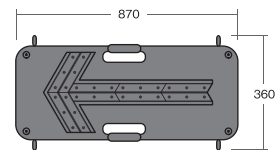

LED保安灯・警告灯

ソーラー式フラッシャーパネル

SKT-005FS

おすすめポイント

- 高輝度LEDと反射レンズの組み合わせにより、抜群の視認性です。
- 下記ソーラーユニット(SK-T-UNIT)と組み合わせることにより、ソーラー式として使用できます。
- 暗くなると自動で点滅し、明るくなると消灯します。
- 脚のばたつきをおさえるマグネット、重ねて積む時にずれや傷を防止するゴムがついています。

防雨型の電池ケース。雨の侵入を防ぎます。

脚のバタつきをおさえるマグネット付き。

積み重ね時の傷やズレを防止します。

型番	SKT-005FS
LED	赤・30個
電池	単一電池2本(別売)
点灯パターン	点滅/流動
点灯時間	約30時間
ベース材質	鉄
サイズ(mm)	W870×H360
質量	約8kg
その他	ON-OFFスイッチ・夜間自動点滅機能付

フラッシャーパネル用ソーラーユニット

SKT-UNIT

おすすめポイント

- ソーラー式フラッシャーパネル(SK-T-005FS)と接続することによりソーラー式として使用可能となります。

型番	SKT-UNIT
ソーラーパネル	4W
電源	ニッケル水素
無日照	約3日(満充電時)
サイズ(mm)	Φ75×H125×W550
質量	約1.2kg

フラッシャーパネル

KT-005FS

おすすめポイント

- 高輝度LEDと反射レンズの組み合わせにより、抜群の視認性です。
- フラッシャーパネル用ソーラーユニット(SK-T-UNIT)と接続はできません。

型番	KT-005FS
LED	赤・30個
電池	単一電池2本(別売)
点灯パターン	点滅/流動
点灯時間	約30時間
ベース材質	鉄
サイズ(mm)	W870×H360
質量	約8kg
その他	ON-OFFスイッチ・夜間自動点滅機能付