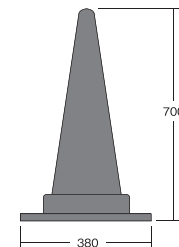

KLI-003

KLI-004

おすすめポイント

- 暗くなると点滅し、明るくなると消灯します。
- 専用コーンに蝶ナット2本で簡単に取り付け可能。
- 取り付けただままで、積み重ねがで保管スペースもとりません。
- カラーコーンの材質は、割れにくいEVA樹脂を使用。
(PVCも製作できます。)

積み重ねて保管可能です。

LED内照器

型番	KLI-003	KLI-004
LED	赤・6個	
電池	単一電池4本(別売)	
点灯パターン	点灯/点滅	
点灯時間	点灯:約10日	点滅:約30日
コーン	カラーコーン	スコッチコーン
本体材質	カラーコーン: EVA	LED内照器: ポリプロピレン
サイズ(mm)	カラーコーン: H700	LED内照器: Φ305×H135
質量	約405g	
その他	ON-OFFスイッチ・夜間自動点滅機能付	