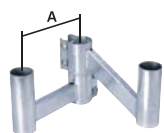

道路安全施設

カーブミラー

ステンレスミラー

特殊加工されたステンレス鋼板(SUS304)を使用し、くもり、キズ、ヒズミに対して強く、耐熱、耐衝撃性を要求される場所に安心してご利用できるミラーです。

丸型二面鏡

角型一面鏡

付属品：φ76.3用ポール取付金具

支柱取付イメージ

アクリルミラー

真空蒸着成形により生産され、アクリル樹脂の優れた反射率・耐候性を最大限に活用し、明るく鮮明な映像と確かな安全を提供しています。

丸型二面鏡

角型一面鏡

付属品：φ76.3用ポール取付金具

支柱取付イメージ

		型番	サイズ(mm)	標準ポール(別売)
一面鏡	丸型	FKA600S	φ600	φ76.3×3600L
		FKA800S	φ800	
		FKA1000S	φ1000	
二面鏡	角型	FKA500×600S	500×600	
		FKA600×800S	600×800	
	丸型	FKA600W	φ600	
		FKA800W	φ800	
	FKA1000W	φ1000		
	FKA500×600W	500×600		
	FKA600×800W	600×800		

推奨支柱・標準基礎寸法表(風速40m/sec)

(単位/mm)

鏡面の大きさ	支柱 外径×肉厚×長さ	基礎幅300mm		基礎幅400mm		基礎幅500mm		埋込深さ/mm
		未舗装	舗装	未舗装	舗装	未舗装	舗装	
一面鏡	丸型 φ600	76.3×3.2×3600	900	700	800	600	800	600
	丸型 φ800	76.3×3.2×4000	1200	900	1100	800	900	700
	丸型 φ1000	89.1×3.2×4400	1400	1000	1300	1000	1200	900
二面鏡	角型 □500×600	76.3×3.2×3600	900	700	800	600	700	500
	角型 □600×800	76.3×3.2×4000	1200	900	1100	800	900	700
	丸型 φ600	76.3×3.2×4000	1200	900	1100	800	1000	700
	丸型 φ800	89.1×3.2×4400	-	1100	1300	1000	1200	900
	丸型 φ1000	101.6×4.2×4800	-	-	-	1200	1500	1100
	角型 □500×600	76.3×3.2×4000	1200	900	1100	800	900	700
角型 □600×800	89.1×3.2×4400	-	1100	1300	1000	1200	900	

※基礎、支柱などのサイズは道路反射鏡協会の基準に基づいて設定しています

取付金具(オプション)

二面鏡取付金具

①φ76.3用(A:275) ②φ76.3用(A:325)
③φ89.1用(A:332) ④φ101.6用(A:338)

壁金具

柱部分/φ76.3×340H
ベース/口200×4.5t

電柱共架金具 (φ130~φ390対応)

柱部分/φ76.3×340H