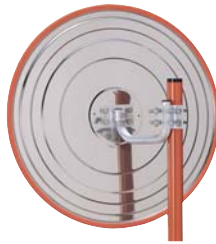

道路安全施設

カーブミラー

ステンレスミラー

特殊加工されたステンレス鋼板(SUS304)を使用し、くもり、キズ、ヒズミに対して強く、耐熱、耐衝撃性を要求される場所に安心してご利用できるミラーです。

丸型二面鏡

角型一面鏡

付属品：φ76.3用ポール取付金具

支柱取付イメージ

天井吊下金具

柱部分/φ76.3×700H
ベース/口200×4.5t

注意板(大/小)

大(鋼板/アルミ)
小(鋼板)
大/600×180
小/400×150

単管金具 (φ48.6用)

環境美化用品

センサー防獣用品

カーブミラー 小型

ステンレスミラー丸型

オールステンレスなので大変丈夫で耐腐食性に優れた特徴のミラーです。

支柱取付イメージ

壁面取付イメージ

付属品：ボール取付金具・又は壁面取付金具

	型番	サイズ(mm)	フード幅(mm)	標準ボール(別売)
一面鏡	FKS320S	φ320	42	φ34×2400L
	FKS490S	φ490	46	φ48.6×2400L
二面鏡	FKS320W	φ320	42	φ34×2400L
	FKS490W	φ490	46	φ48.6×2400L

ステンレスミラー角型

オールステンレスなので丸型同様に大変丈夫で耐腐食性に優れた特徴のミラーです。

支柱取付イメージ

壁面取付イメージ

付属品：ボール取付金具・又は壁面取付金具

	型番	サイズ(mm)	フード幅(mm)	標準ボール(別売)
一面鏡	FKS195×295S	195×295	50	φ34×2400L
	FKS350×450S	350×450	60	
二面鏡	FKS195×295W	195×295	50	φ34×2400L
	FKS350×450W	350×450	60	