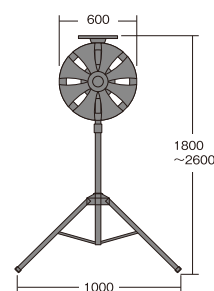

スプレnder-X

無日照
約14日

点灯
5種類

昼夜輝度
自動調節

国土交通省
NETIS
登録番号：KK-110043-A

KFC-1

ソーラーパネル

おすすめポイント

- ソーラー式なので電源のない所で使用できます。
- 無日照でも約14日間点灯可能な省エネ仕様です。(スーパーエコモード時)
- バッテリー残量を赤・緑・白のLED表示で確認でき、安心です。
- 本体は衝撃に強いポリカーボネート製。万が一破損した場合でも、パーツごとの交換が可能なのでメンテナンスも簡単です。
- 昼間は、白LEDを点灯させずに、赤・緑LEDをより明るく点灯させます。

夜間は赤・緑・白が光ります。

パーツの交換が可能

型番	KFC-1
LED	赤48個・緑24個・白22個
ソーラーパネル	6W
電源	4.5Ah/バッテリー
無日照	標準モード：約7日、スーパーエコモード：約14日(満充電時)
点灯パターン	5種類(1種類はスーパーエコモード)
本体材質	ポリカーボネート
サイズ(mm)	頭部：W600×H809×D111
質量	約13kg(三脚含む)
その他	ON-OFFスイッチ付 昼夜輝度自動調節機能・三脚付
オプション	専用充電器

オーロラ

回転
点滅

KAO-100SS

KAO-100SSW

おすすめポイント

- 高輝度LEDを使用し、広視野角で明るく視認性抜群です。
- 断続回転と点滅を組み合わせた点灯パターンで目立ちます。
- 本体は外形φ550の大型で厚型鋼板を使用した堅牢タイプ。
- 乾電池も使える3電源仕様(AC100V/DC12V/DC6V)のKAO-100SSBもあります。

電池も使える
KAO-100SSB

DC12Vのバッテリーに接続できる
Tプラグケーブル付