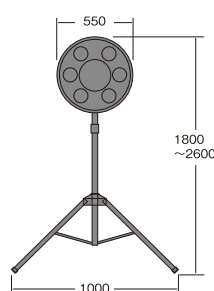

パーツの交換が可能

型番	KFC-1
LED	赤48個・緑24個・白22個
ソーラーパネル	6W
電源	4.5Ah/バッテリー
無日照	標準モード：約7日、スーパーエコモード：約14日(満充電時)
点灯パターン	5種類(1種類はスーパーエコモード)
本体材質	ポリカーボネート
サイズ(mm)	頭部：W600×H809×D111
質量	約13kg(三脚含む)
その他	ON-OFFスイッチ付 昼夜輝度自動調節機能・三脚付
オプション	専用充電器

オーロラ

回転
点滅

KAO-100SS

KAO-100SSW

おすすめポイント

- 高輝度LEDを使用し、広視野角で明るく視認性抜群です。
- 断続回転と点滅を組み合わせた点灯パターンで目立ちます。
- 本体は外形φ550の大型で厚型鋼板を使用した堅牢タイプ。
- 乾電池も使える3電源仕様(AC100V/DC12V/DC6V)のKAO-100SSBもあります。

電池も使える
KAO-100SSB

DC12Vのバッテリーに接続できる
Tプラグケーブル付

型番	KAO-100SS	KAO-100SSW	KAO-100SSB
LED	赤・108個	赤72個・青18個	赤・108個
電源電圧	AC100V/DC12V		AC100V/DC12V /単一電池4本(別売)
点灯パターン	回転点滅		
消費電力	約2.4W		約3W
点灯時間	-		約48時間(電池使用時)
本体材質	ボンデ鋼板		
サイズ(mm)	頭部：φ550×D100		
質量	約9kg(三脚含む)		
その他	三脚・Tプラグケーブル付		