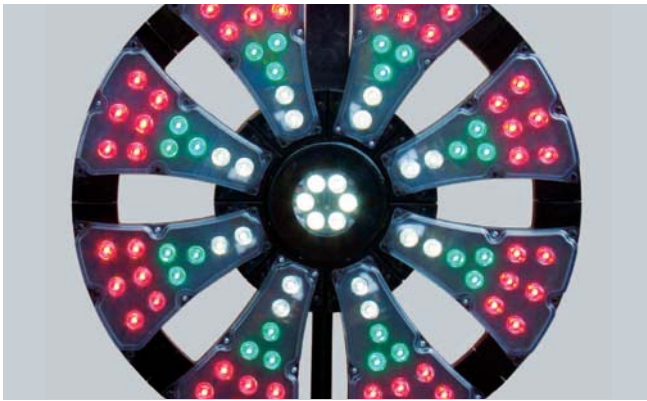

# LED警告灯スプレnderシリーズから、ソーラー式が登場。 さらに明るく、よく見え、エコで省エネに進化!

## ■ 際立つ明るさ

超高輝度LED3色と特殊レンズ使用で、遠くや斜めからでも高い視認性を実現。さらにセンター部分にもLEDを配置し、夜間警告のインパクトをアップ。また昼間は白色LEDを点灯させずに、赤・緑LEDをより明るく点灯させます。

## ■ 衝撃に強く壊れにくい

本体は衝撃に強いポリカーボネート製、ビス等はステンレス製を使用しサビによる劣化もありません。万が一破損した場合でも、パーツごとの交換が可能なのでメンテナンスも簡単です。

## ■ 仕様

型式	KFC-1
LED	超高輝度LED 赤48個 緑24個 白22個
ソーラーパネル	高効率結晶セル(12V/6W)
無日照点灯時間	標準モード：約7日間 スーパーエコモード：約14日間
バッテリー	鉛蓄電池(12V 4.5Ah)
点灯パターン	5種類(1種類はスーパーエコモード)
輝度調節	昼夜輝度自動調整
質量	約8kg
本体材質	ポリカーボネート
外形寸法	W600×H809×D110mm
オプション	専用充電器・三脚