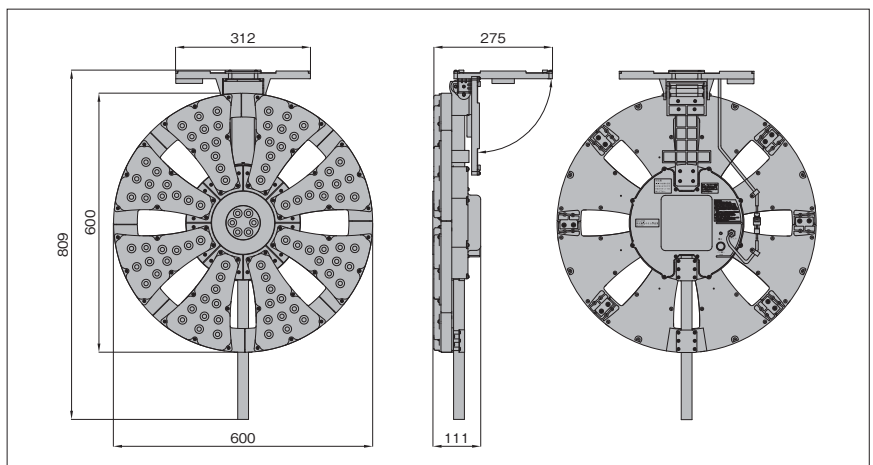

光で全ての現場から事故を無くす

LED表示機器・特殊照明・電子機器開発製造
株式会社 **キタムラ産業**
KITAMURA INDUSTRY CO., LTD.

本社・大阪支店 〒578-0901 大阪府東大阪市加納4丁目16-37 TEL 072(966)2344 FAX 072(966)7877
東京支店 〒332-0002 埼玉県川口市弥平4丁目4-7 TEL 048(222)0720 FAX 048(222)6972
名古屋支店 〒452-0962 愛知県清須市春日中沼93-1 TEL 052(409)7373 FAX 052(409)7312
仙台営業所 〒981-1103 宮城県仙台市太白区中田町字前沖53 TEL 022(241)1482 FAX 022(241)1938
福岡営業所 〒813-0062 福岡県福岡市東区松島5丁目4-25 TEL 092(612)3388 FAX 092(612)3308
札幌営業所 〒007-0805 北海道札幌市東区東苗穂五条1丁目3-1 TEL 011(789)7655 FAX 011(789)7762
キタムラ産業ホームページ：<http://www.kitamuraindustry.co.jp/>

■お問い合わせ・ご用命は

みんなで止めよう温暖化
チーム・マイナス6%

キタムラ産業はチーム・マイナス6%に参加しています。

このマークはキタムラ産業独自のエコに関する推進運動のシンボルです。