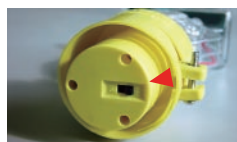

ソーラー式 セフティフラッシュ

型式
KSF-6SRG

国土交通省
NETIS
登録番号：KK-110043-A

電池交換の手間、乾電池の廃棄処分にお困りなら!!

優れた視認性!

型式
KSF-6SRG

無日照5日
を実現!!

点灯時

●赤と緑のLEDが2個ずつ
交互に点滅。

●ON-OFFは底面の
スイッチにて行います。

高輝度
LED

交互
点滅

夜間
自動点滅

使用例

●コーンライトケース(CRS-W)
でカラーコーンに設置。

●黄筒(KU-1S)で
単管パイプに設置。

POINT 1 赤と緑のLEDで抜群の明るさ、優れた視認性!

POINT 2 ソーラー式で電池交換不要!

POINT 3 耐衝撃性に優れたポリカを使用!

POINT 4 暗くなると自動的に点滅開始!

仕様	
型式	KSF-6SRG
LED数	赤2個/緑2個
電源	ソーラー(ニッカド電池)
サイズ	W75×H165mm
点灯方式	交互点滅
本体材質	ポリカーボネート

*仕様は予告無く変更になる場合があります。