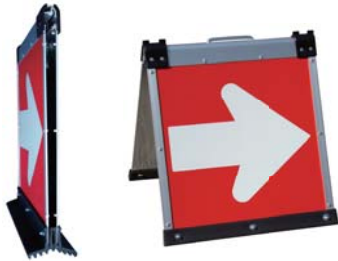

矢印板

折りたたみ矢印板

○補強板、持ち運び取手付き

全面反射

両面式

型番	サイズ(mm)	質量	材質
HA-45	W450×H500	4kg	アルミ

全面反射

両面式