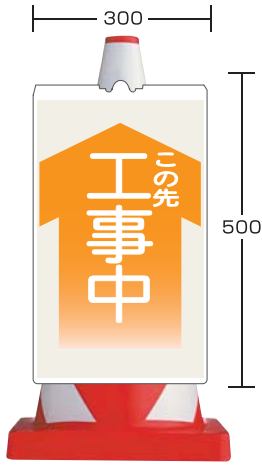

カラーコーン用カバー

コーンサイン

- 見やすいカプセルプリズム型高輝度反射シート使用。
- 環境にやさしいプラスチック使用。 ○安全に配慮し、角がありません。

サイズ(mm)	300×500
厚さ(mm)	4
材質	ポリプロピレン発泡

※両面タイプもあります。

コーンバー

コーンバー

※カラーコーン別売

色	タイプ	サイズ			
		φ34×1.5m	φ34×2m	φ54×1.5m	φ54×2m
黄/黒	○	BR-1	BR-W2	BR-3	BR-4
赤/白	○	BR-1RW	BR-2RW	BR-3RW	BR-4RW
黄/白	○	BR-1YW	BR-2YW	BR-3YW	BR-4YW
緑/白	○	BR-1GW	BR-2GW	BR-3GW	BR-4GW
青/白	○	BR-1BW	BR-2BW	BR-3BW	BR-4BW

○反射タイプ ○ABS樹脂製

スライドバー

1.3~2mまで伸縮可能

※カラーコーン別売

色	タイプ	型番
黄/黒	○	SBR-20YB
赤/白	○	SBR-20RW
黄/白	○	SBR-20YW
緑/白	○	SBR-20GW
青/白	○	SBR-20BW

○反射タイプ ○ABS樹脂製

LED電光盤・表示器
信号機

LED保安灯・警告灯