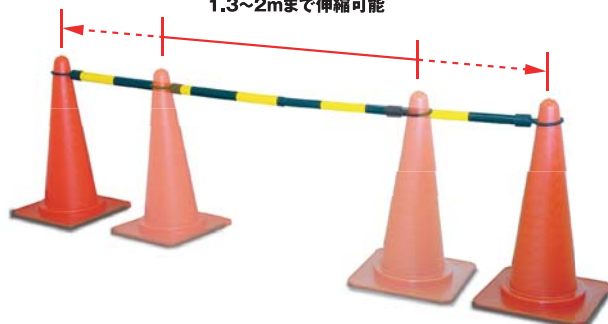

カラーコーン用カバー

コーンサイン

- 見やすいカプセルプリズム型高輝度反射シート使用。
- 環境にやさしいプラスチック使用。 ○安全に配慮し、角がありません。

サイズ(mm)	300×500
厚さ(mm)	4
材質	ポリプロピレン発泡

※両面タイプもあります。

コーンバー

コーンバー

※カラーコーン別売

○反射タイプ ○ABS樹脂製

スライドバー

1.3~2mまで伸縮可能

※カラーコーン別売

色	タイプ	型番
黄/黒	○	SBR-20YB
赤/白	○	SBR-20RW
黄/白	○	SBR-20YW
緑/白	○	SBR-20GW
青/白	○	SBR-20BW

○反射タイプ ○ABS樹脂製

LED電光盤・表示器
信号機

LED保安灯・警告灯