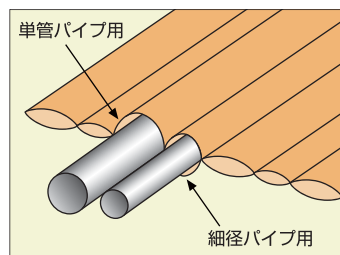

型番	EMF-150G	EMF-150A
サイズ(m)	1×50	1×50
色	グリーン	オレンジ
材質	再生ポリエチレン	
入数	1巻