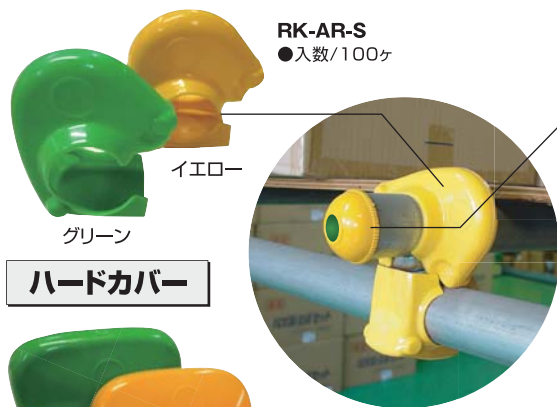

クランプカバー

ソフトカバー

柔軟性、耐寒性に優れています。

RK-AR-S
●入数/100ヶ

ハードカバー