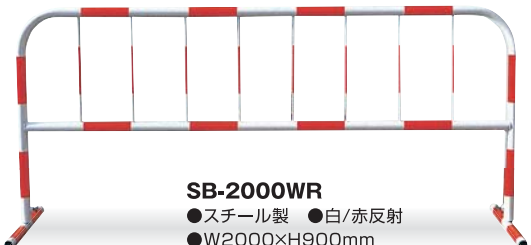

# フェンス・工事用看板

## 公園型バリケード

**AL-2000AR**  
●アルミ製 ●赤反射  
●W2000×H900mm

**SB-2000WR**  
●スチール製 ●白/赤反射  
●W2000×H900mm

## 工事幕

●1辺W1000×H800mm

**CUT-2** ●2面式  
**CUT-3** ●3面式  
**CUT-4** ●4面式

## エコメッシュフェンス

軽量・低コスト・視認性抜群! 簡単に間仕切れます

エコマーク認定を取得。上部ひもに「ECO」の表記が入り、本体には再生PEを使用しています。

ポリマーリサイクル繊維  
60%以上  
エコマーク認定番号  
第09105010号

型番	EMF-150G	EMF-150A
サイズ(m)	1×50	1×50
色	グリーン	オレンジ
材質	再生ポリエチレン	
入数	1巻	