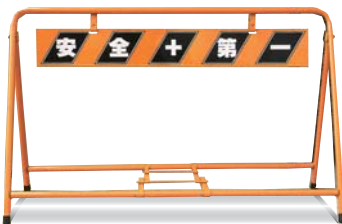

パイプバリケード

B-11A-1型 (土のう式)
●W1200×H800mm