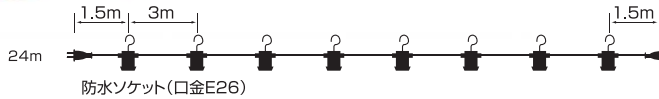

バルーン投光機・工事用照明

8灯連結スーパーソケット

電球はP46に掲載しています。

8灯連結スーパーソケット

一般工事から
温室用照明まで幅広く対応。

- 10W~60W(口金E26)の電球が取り付け可能。(電球別売)
- 道路・ビル工事・温室栽培・養鶏などにも対応。
- 防滴構造。

※100Wの電球を取り付ける場合は別ガードが必要となります。

型式	内容
SUP-8	本体のみ
SUP-8R	本体+赤ガード
SUP-8W	本体+白ガード
SUP-8Y	本体+黄ガード
SUP-8MG	本体+金属ガード

ポリガード

60W用		100W用		口径 ゴム用
R-O ソケットゴム用(白・赤・黄) B-O ソケットベーク用(白)	TR-G ソケットゴム用(白・赤) TB-G ソケットベーク用(白・赤)	SUP-MG ソケットゴム用 金属ガード		
100W用				ベーク用
100R-Y-W ソケットゴム用(白)	100R-Y-R ソケットゴム用(赤)	100TR-G ソケットゴム用(白) 100TB-G ソケットベーク用(白)		

型式	色	長さ	容量	梱包(本)
KMC-10SET	黄・ピンク	10m	15A	20(各色5)
KMC-20SET	緑・紫	20m		12(各色3)

2 十字トリプルコード

3 延長コード

型式	色	長さ	容量	電線種	質量	梱包(本)
PPTVS-10E	緑・黄	10m	15A	VCT1.25mm ² ×3芯	1.7kg	10
PPTVS-20E	橙・黒	20m			3.1kg	5

型式	色	長さ	容量	梱包(本)
ELRD-3	グレー・黒	3m	7A	100
ELRD-5		5m		50
ELRD-10	黒	10m	12A	20
ELRD-20		20m		10