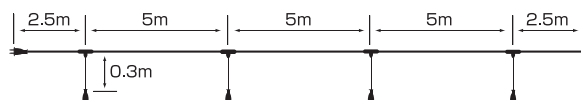

型式	母線		分岐支線			両端末 防水コネクター
	VCT	長さ(m)	VCT	防水コネクターボディ	個数	
TC-22-4	2.0[□]×2C	20	2.0[□]×2C	125V2P15A	4	125V2P15A
TC-22-5		25		5		
TC-22-6		30		6		
TC-23-4	2.0[□]×3C	20	2.0[□]×3C	125V2P15AE	4	125V2P15AE
TC-23-5		25			5	
TC-23-6		30			6	
TC-353-4	3.5[□]×3C	20	3.5[□]×3C	125V2P15AE	4	125V2P15AE
TC-353-5		25			5	
TC-353-6		30			6	

LED電光盤・
表示器
信号機

LED保安灯・
警告灯

バルーン
投光機・
工事用照明

フェンス
工事用看板

カラーコーン
矢印板

安全ベスト
保護具

安全掲示板
黒板
測量器

標識

道路安全
施設

環境安全
用品

環境美化
用品

センサー
防獣用品