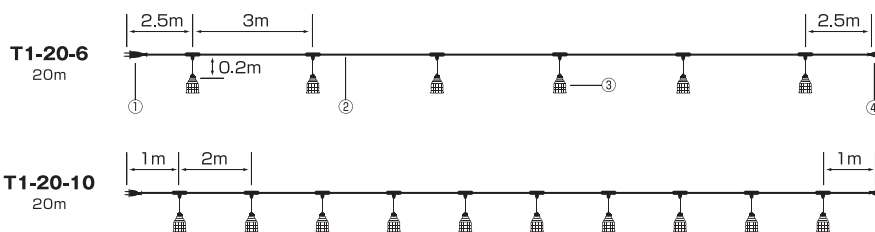

### T1タイプ

E26  
ゴム防水  
ソケット

ガードが  
ワンタッチで  
取り付け簡単!

照明専用/母線VCT2.0<sup>□</sup>×2C

①	②	③	④
防水プラグ (125V2P15A)	母線 VCT2.0 <sup>□</sup> ×2C	E26 ゴム防水ソケット 白ガード付	防水コネクターボディ (125V2P15A)

型式	母線		分岐			両端末 防水コネクター
	VCT	長さ(m)	防水ソケットガード付き	間隔(m)	防水コネクターボディ(125V2P15AE)	
T1-20-6	2.0 <sup>□</sup> ×2C	20	6	3	—	125V2P15A 
T1-20-10		30	10	2	—	
T1-30-10		30	10	3	—	
T1-50-12		50	12	4	—	
T1-50-16		50	16	3	—	
T1-50-18		50	18	2.75	—	

型式	母線		分岐			両端末 防水コネクター
	VCT	長さ(m)	防水ソケットガード付き	間隔(m)	防水コネクターボディ(125V2P15AE)	
T2-7-2	2.0 <sup>□</sup> ×3C	20	7	2.7	—	125V2P15AE 
T2-8-2		25	8	3	2	
T2-10-3		30	10	3	3	
T3-7-2	3.5 <sup>□</sup> ×3C	20	7	2.7	—	125V2P15AE 
T3-8-2		25	8	3	2	
T3-10-3		30	10	3	3	

### TCタイプ

ゴム防水  
コネクター

TC-22-4  
20m

型式	母線		分岐支線			両端末 防水コネクター
	VCT	長さ(m)	VCT	防水コネクターボディ	個数	
TC-22-4	2.0 <sup>□</sup> ×2C	20	2.0 <sup>□</sup> ×2C	125V2P15A	4	125V2P15A 
TC-22-5		25		5		
TC-22-6		30		6		
TC-23-4	2.0 <sup>□</sup> ×3C	20	2.0 <sup>□</sup> ×3C	125V2P15AE	4	125V2P15AE 
TC-23-5		25			5	
TC-23-6		30			6	
TC-353-4	3.5 <sup>□</sup> ×3C	20	3.5 <sup>□</sup> ×3C	125V2P15AE	4	125V2P15AE 
TC-353-5		25			5	
TC-353-6		30			6	