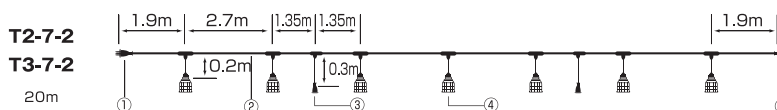

T2・T3タイプ

[T2タイプ] 照明・電動工具等電源兼用/母線VCT2.0[□]×3C

[T3タイプ] 照明・電動工具等電源兼用/母線VCT3.5[□]×3C

①	②	③	④	⑤
防水プラグ (125V2P15AE)	母線 VCT2.0[□]×3C(T2) VCT3.5[□]×3C(T3)	防水コネクター ボディ (125V2P15AE)	E26 ゴム防水ソケット 白ガード付	防水コネクター ボディ (125V2P15AE)