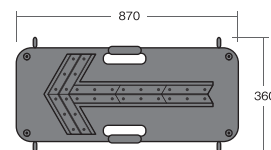

フラッシャーパネル

単一電池 2本
点灯時間 約24時間
点滅 流動
夜間 自動点滅

KT-005FSB

KT-005FSO

KT-005FSW

おすすめポイント

- 高輝度LEDと反射レンズの組み合わせにより、抜群の視認性です。
- 自動点滅機能付きで暗くなると自動で点滅し、明るくなると消灯します。
- 脚のばたつきをおさえるマグネット、重ねて積む時にずれや傷を防止するゴムがついています。
- ベース材質がアルミで軽量なので、設置や撤去も容易に行えます。

青LED

アンバーLED

白LED

型番	KT-005FSB	KT-005FSO	KT-005FSW
LED	青・30個	アンバー・30個	白・30個
電池	単一電池2本（別売）		
点灯パターン	点滅／流動		
点灯時間	約24時間		
ベース材質	アルミ		
サイズ(mm)	W870×H360		
質量	約5.5kg		
その他	ON-OFFスイッチ・夜間自動点滅機能付		

LED内照コーン

単一電池 4本
点灯時間 約30日
点灯 点滅
夜間 自動点滅

KLI-003

KLI-004

おすすめポイント

- 暗くなると点滅し、明るくなると消灯します。
- 専用コーンに蝶ナット2本で簡単に取り付け可能。
- 取り付けただままで、積み重ねがで保管スペースもとりません。
- カラーコーンの材質は、割れにくいEVA樹脂を使用。（PVCも製作できます。）

積み重ねて保管可能です。

LED内照器

型番	KLI-003	KLI-004
LED	赤・6個	
電池	単一電池4本（別売）	
点灯パターン	点灯／点滅	
点灯時間	点灯：約10日	点滅：約30日
コーン	カラーコーン	スコッチコーン
本体材質	カラーコーン：EVA	LED内照器：ポリプロピレン
サイズ(mm)	カラーコーン：H700	LED内照器：Φ305×H135
質量	約405g	
その他	ON-OFFスイッチ・夜間自動点滅機能付	