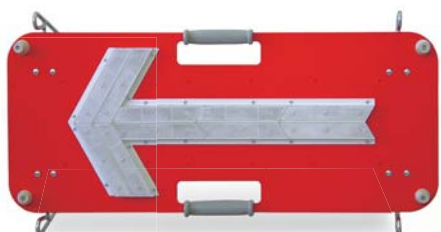

フラッシャーパネル

単一電池 2本
点灯時間 約24時間
点滅 流動
夜間 自動点滅

KT-005FSB

KT-005FSO

KT-005FSW

おすすめポイント

- 高輝度LEDと反射レンズの組み合わせにより、抜群の視認性です。
- 自動点滅機能付きで暗くなると自動で点滅し、明るくなると消灯します。
- 脚のばたつきをおさえるマグネット、重ねて積む時にずれや傷を防止するゴムがついています。
- ベース材質がアルミで軽量なので、設置や撤去も容易に行えます。

青LED

アンバーLED

白LED

型番	KT-005FSB	KT-005FSO	KT-005FSW
LED	青・30個	アンバー・30個	白・30個
電池	単一電池2本（別売）		
点灯パターン	点滅／流動		
点灯時間	約24時間		
ベース材質	アルミ		
サイズ(mm)	W870×H360		
質量	約5.5kg		
その他	ON-OFFスイッチ・夜間自動点滅機能付		

LED内照コーン

単一電池 4本
点灯時間 約30日
点灯 点滅
夜間 自動点滅

KLI-003

KLI-004

おすすめポイント

- 暗くなると点滅し、明るくなると消灯します。
- 専用コーンに蝶ナット2本で簡単に取り付け可能。
- 取り付けただままで、積み重ねがで保管スペースもとりません。
- カラーコーンの材質は、割れにくいEVA樹脂を使用。（PVCも製作できます。）

積み重ねて保管可能です。

LED内照器

型番	KLI-003	KLI-004
LED	赤・6個	
電池	単一電池4本（別売）	
点灯パターン	点灯／点滅	
点灯時間	点灯：約10日	点滅：約30日
コーン	カラーコーン	スコッチコーン
本体材質	カラーコーン：EVA	LED内照器：ポリプロピレン
サイズ(mm)	カラーコーン：H700	LED内照器：Φ305×H135
質量	約405g	
その他	ON-OFFスイッチ・夜間自動点滅機能付	