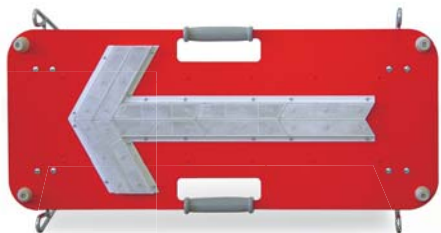

フラッシャーパネル

単一電池 2本
点灯時間 約24時間
点滅 流動
夜間 自動点滅

KT-005FSB

KT-005FSO

KT-005FSW

おすすめポイント

- 高輝度LEDと反射レンズの組み合わせにより、抜群の視認性です。
- 自動点滅機能付きで暗くなると自動で点滅し、明るくなると消灯します。
- 脚のばたつきをおさえるマグネット、重ねて積む時にずれや傷を防止するゴムがついています。
- ベース材質がアルミで軽量なので、設置や撤去も容易に行えます。

青LED

アンバーLED

白LED

型番	KT-005FSB	KT-005FSO	KT-005FSW
LED	青・30個	アンバー・30個	白・30個
電池	単一電池2本（別売）		
点灯パターン	点滅／流動		
点灯時間	約24時間		
ベース材質	アルミ		
サイズ(mm)	W870×H360		
質量	約5.5kg		
その他	ON-OFFスイッチ・夜間自動点滅機能付		

LED内照コーン

単一電池 4本
点灯時間 約30日
点灯 点滅
夜間 自動点滅

KLI-003

KLI-004

おすすめポイント

- 暗くなると点滅し、明るくなると消灯します。
- 専用コーンに蝶ナット2本で簡単に取り付け可能。
- 取り付けただままで、積み重ねがで保管スペースもとりません。
- カラーコーンの材質は、割れにくいEVA樹脂を使用。（PVCも製作できます。）

積み重ねて保管可能です。

LED内照器

型番	KLI-003	KLI-004
LED	赤・6個	
電池	単一電池4本（別売）	
点灯パターン	点灯／点滅	
点灯時間	点灯：約10日	点滅：約30日
コーン	カラーコーン	スコッチコーン
本体材質	カラーコーン：EVA	LED内照器：ポリプロピレン
サイズ(mm)	カラーコーン：H700	LED内照器：Φ305×H135
質量	約405g	
その他	ON-OFFスイッチ・夜間自動点滅機能付	