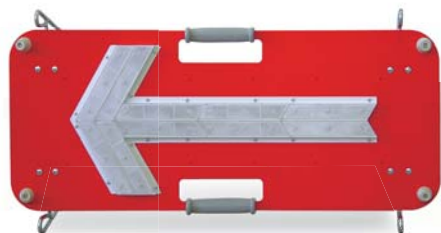

フラッシャーパネル

単一電池 2本
点灯時間 約24時間
点滅 流動
夜間 自動点滅

KT-005FSB

KT-005FSO

KT-005FSW

おすすめポイント

- 高輝度LEDと反射レンズの組み合わせにより、抜群の視認性です。
- 自動点滅機能付きで暗くなると自動で点滅し、明るくなると消灯します。
- 脚のばたつきをおさえるマグネット、重ねて積む時にずれや傷を防止するゴムがついています。
- ベース材質がアルミで軽量なので、設置や撤去も容易に行えます。

青LED

アンバーLED

白LED

型番	KT-005FSB	KT-005FSO	KT-005FSW
LED	青・30個	アンバー・30個	白・30個
電池	単一電池2本（別売）		
点灯パターン	点滅／流動		
点灯時間	約24時間		
ベース材質	アルミ		
サイズ(mm)	W870×H360		
質量	約5.5kg		
その他	ON-OFFスイッチ・夜間自動点滅機能付		

LED内照コーン

単一電池 4本
点灯時間 約30日
点灯 点滅
夜間 自動点滅

KLI-003

KLI-004

おすすめポイント

- 暗くなると点滅し、明るくなると消灯します。
- 専用コーンに蝶ナット2本で簡単に取り付け可能。
- 取り付けただままで、積み重ねがで保管スペースもとりません。
- カラーコーンの材質は、割れにくいEVA樹脂を使用。（PVCも製作できます。）

積み重ねて保管可能です。

LED内照器

型番	KLI-003	KLI-004
LED	赤・6個	
電池	単一電池4本（別売）	
点灯パターン	点灯／点滅	
点灯時間	点灯：約10日	点滅：約30日
コーン	カラーコーン	スコッチコーン
本体材質	カラーコーン：EVA	LED内照器：ポリプロピレン
サイズ(mm)	カラーコーン：H700	LED内照器：Φ305×H135
質量	約405g	
その他	ON-OFFスイッチ・夜間自動点滅機能付	