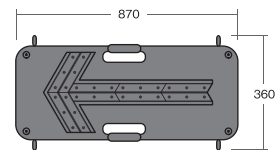

LED保安灯・警告灯

ソーラー式フラッシャーパネル

SKT-005FS

おすすめポイント

- 高輝度LEDと反射レンズの組み合わせにより、抜群の視認性です。
- 下記ソーラーユニット(SKT-UNIT)と組み合わせることにより、ソーラー式として使用できます。
- 暗くなると自動で点滅し、明るくなると消灯します。
- 脚のばたつきをおさえるマグネット、重ねて積む時にずれや傷を防止するゴムがついています。

防雨型の電池ケース。雨の侵入を防ぎます。

脚のバタつきをおさえるマグネット付き。

積み重ね時の傷やズレを防止します。

型番	SKT-005FS
LED	赤・30個
電池	単一電池2本(別売)
点灯パターン	点滅/流動
点灯時間	約30時間
ベース材質	鉄
サイズ(mm)	W870×H360
質量	約8kg
その他	ON-OFFスイッチ・夜間自動点滅機能付

フラッシャーパネル用ソーラーユニット

SKT-UNIT

おすすめポイント

- ソーラー式フラッシャーパネル(SKT-005FS)と接続することによりソーラー式として使用可能となります。

型番	SKT-UNIT
ソーラーパネル	4W
電源	ニッケル水素
無日照	約3日(満充電時)
サイズ(mm)	Φ75×H125×W550
質量	約1.2kg

フラッシャーパネル

KT-005FS

おすすめポイント

- 高輝度LEDと反射レンズの組み合わせにより、抜群の視認性です。
- フラッシャーパネル用ソーラーユニット(SKT-UNIT)と接続はできません。

型番	KT-005FS
LED	赤・30個
電池	単一電池2本(別売)
点灯パターン	点滅/流動
点灯時間	約30時間
ベース材質	鉄
サイズ(mm)	W870×H360
質量	約8kg
その他	ON-OFFスイッチ・夜間自動点滅機能付