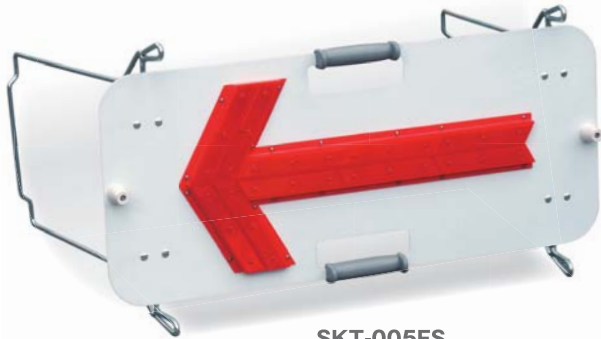

LED保安灯・警告灯

ソーラー式フラッシャーパネル

SKT-005FS

おすすめポイント

- 高輝度LEDと反射レンズの組み合わせにより、抜群の視認性です。
- 下記ソーラーユニット(SKT-UNIT)と組み合わせることにより、ソーラー式として使用できます。
- 暗くなると自動で点滅し、明るくなると消灯します。
- 脚のばたつきをおさえるマグネット、重ねて積む時にずれや傷を防止するゴムがついています。

防雨型の電池ケース。雨の侵入を防ぎます。

脚のバタつきをおさえるマグネット付き。

積み重ね時の傷やズレを防止します。

型番	SKT-005FS
LED	赤・30個
電池	単一電池2本(別売)
点灯パターン	点滅/流動
点灯時間	約30時間
ベース材質	鉄
サイズ(mm)	W870×H360
質量	約8kg
その他	ON-OFFスイッチ・夜間自動点滅機能付

フラッシャーパネル用ソーラーユニット

SKT-UNIT

おすすめポイント

- ソーラー式フラッシャーパネル(SKT-005FS)と接続することによりソーラー式として使用可能となります。

型番	SKT-UNIT
ソーラーパネル	4W
電源	ニッケル水素
無日照	約3日(満充電時)
サイズ(mm)	Φ75×H125×W550
質量	約1.2kg

フラッシャーパネル

KT-005FS

おすすめポイント

- 高輝度LEDと反射レンズの組み合わせにより、抜群の視認性です。
- フラッシャーパネル用ソーラーユニット(SKT-UNIT)と接続はできません。

型番	KT-005FS
LED	赤・30個
電池	単一電池2本(別売)
点灯パターン	点滅/流動
点灯時間	約30時間
ベース材質	鉄
サイズ(mm)	W870×H360
質量	約8kg
その他	ON-OFFスイッチ・夜間自動点滅機能付