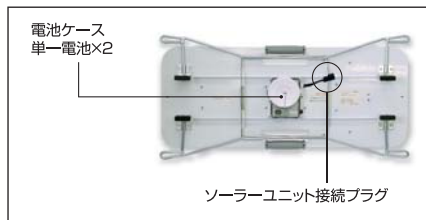

LED保安灯・警告灯

ソーラー式フラッシャーパネル

SKT-005FS

おすすめポイント

- 高輝度LEDと反射レンズの組み合わせにより、抜群の視認性です。
- 下記ソーラーユニット(SKT-UNIT)と組み合わせることにより、ソーラー式として使用できます。
- 暗くなると自動で点滅し、明るくなると消灯します。
- 脚のばたつきをおさえるマグネット、重ねて積む時にずれや傷を防止するゴムがついています。

防雨型の電池ケース。雨の侵入を防ぎます。

脚のバタつきをおさえるマグネット付き。

積み重ね時の傷やズレを防止します。

型番	SKT-005FS
LED	赤・30個
電池	単一電池2本(別売)
点灯パターン	点滅/流動
点灯時間	約30時間
ベース材質	鉄
サイズ(mm)	W870×H360
質量	約8kg
その他	ON-OFFスイッチ・夜間自動点滅機能付

フラッシャーパネル用ソーラーユニット

SKT-UNIT

おすすめポイント

- ソーラー式フラッシャーパネル(SKT-005FS)と接続することによりソーラー式として使用可能となります。

型番	SKT-UNIT
ソーラーパネル	4W
電源	ニッケル水素
無日照	約3日(満充電時)
サイズ(mm)	Φ75×H125×W550
質量	約1.2kg

フラッシャーパネル

KT-005FS

おすすめポイント

- 高輝度LEDと反射レンズの組み合わせにより、抜群の視認性です。
- フラッシャーパネル用ソーラーユニット(SKT-UNIT)と接続はできません。

型番	KT-005FS
LED	赤・30個
電池	単一電池2本(別売)
点灯パターン	点滅/流動
点灯時間	約30時間
ベース材質	鉄
サイズ(mm)	W870×H360
質量	約8kg
その他	ON-OFFスイッチ・夜間自動点滅機能付