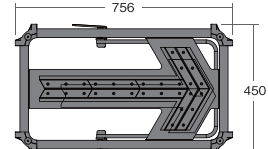

ソーラー式エアアローII

単一電池 2本
点灯時間 約30時間
点滅 流動
夜間 自動点滅

SKFB-006R

おすすめポイント

- 風が抜ける構造により、転倒を防止します。その上、軽量で設置や撤去も容易です。
- 下記ソーラーユニット(KPA-001)と組み合わせることにより、ソーラー式として使用できます。
- 積み重ねて収納できるので場所をとりません。振動につよくズレにくくなりました。

風抜け構造で転倒を防ぎます。

積み重ねてコンパクトに収納可能です。

脚の収納がワンタッチで行えます。

型番	SKFB-006R
LED	赤・30個
電池	単一電池2本(別売)
点灯パターン	点滅/流動
点灯時間	約30時間
材質	フレーム部:アルミ
サイズ(mm)	W756×H450
質量	約5kg
その他	ON-OFFスイッチ・夜間自動点滅機能付

エアアローII用ソーラーユニット

ソーラー
無日照 約3日

KPA-001

おすすめポイント

- ソーラー式エアアローII(SKFB-006R)と接続することによりソーラー式として使用可能となります。

型番	KPA-001
ソーラーパネル	4W
電源	ニッケル水素
無日照	約3日(満充電時)
サイズ(mm)	Φ75×H140×W550
質量	約1.3kg

エアアローII

単一電池 2本
点灯時間 約30時間
点滅 流動
夜間 自動点滅

KFB-006R

おすすめポイント

- 風が抜ける構造により、転倒を防止します。その上、軽量で設置や撤去も容易です。
- エアアローII用ソーラユニット(KPA-001)と接続はできません。