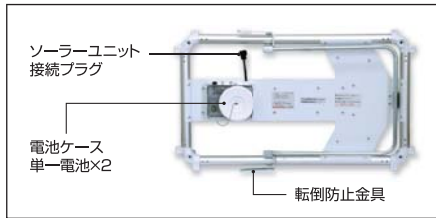

ソーラー式エアアローII

単一電池 2本
点灯時間 約30時間
点滅 流動
夜間 自動点滅

SKFB-006R

おすすめポイント

- 風が抜ける構造により、転倒を防止します。その上、軽量で設置や撤去も容易です。
- 下記ソーラーユニット(KPA-001)と組み合わせることにより、ソーラー式として使用できます。
- 積み重ねて収納できるので場所をとりません。振動につよくズレにくくなりました。

風抜け構造で転倒を防ぎます。

積み重ねてコンパクトに収納可能です。

脚の収納がワンタッチで行えます。

型番	SKFB-006R
LED	赤・30個
電池	単一電池2本(別売)
点灯パターン	点滅/流動
点灯時間	約30時間
材質	フレーム部:アルミ
サイズ(mm)	W756×H450
質量	約5kg
その他	ON-OFFスイッチ・夜間自動点滅機能付

エアアローII用ソーラーユニット

ソーラー
無日照 約3日

KPA-001

おすすめポイント

- ソーラー式エアアローII(SKFB-006R)と接続することによりソーラー式として使用可能となります。

型番	KPA-001
ソーラーパネル	4W
電源	ニッケル水素
無日照	約3日(満充電時)
サイズ(mm)	Φ75×H140×W550
質量	約1.3kg

エアアローII

単一電池 2本
点灯時間 約30時間
点滅 流動
夜間 自動点滅

KFB-006R

おすすめポイント

- 風が抜ける構造により、転倒を防止します。その上、軽量で設置や撤去も容易です。
- エアアローII用ソーラユニット(KPA-001)と接続はできません。