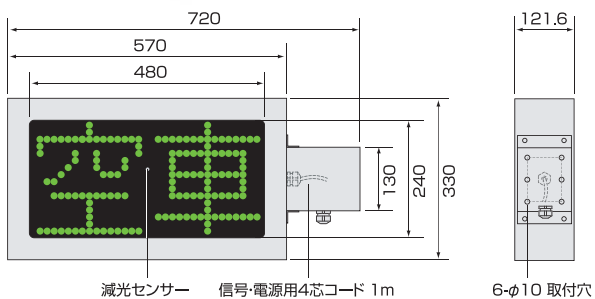

LED満空表示器 パーキングサイン

おすすめポイント

- ドライバーに駐車場の満車・空車状況をLEDで伝えます。
- 既存の駐車場システムにも追加で設置可能です。
- 昼夜を問わず明るく鮮明に表示し、走行車両からも良く見えます。
- 周囲の明るさに応じて、自動的に明るさをかえる昼夜輝度自動調節機能付きです。
- 横付きだしタイプでポールや壁などに取り付け可能です。

無電圧接点入力 スイッチなどのON-OFFで「満車」・「空車」の切り替えができます。

型番	KM-240W
LED	赤・緑
表示	両面 横型2文字
表示文字	満車(赤) / 空車(緑)
文字サイズ(mm)	W240×H240(1文字)
表示パターン	点灯
質量	約10.5kg
電源電圧	AC100V
消費電力	約50W(減光時約12W)
表示切替	無電圧接点入力(ONで満車・OFFで空車)
輝度切替	自動(100・25%)
本体材質	鉄(ページ焼付塗装)
コード	信号・電源用4芯 1m
本体サイズ(mm)	W720×H330×D121.6