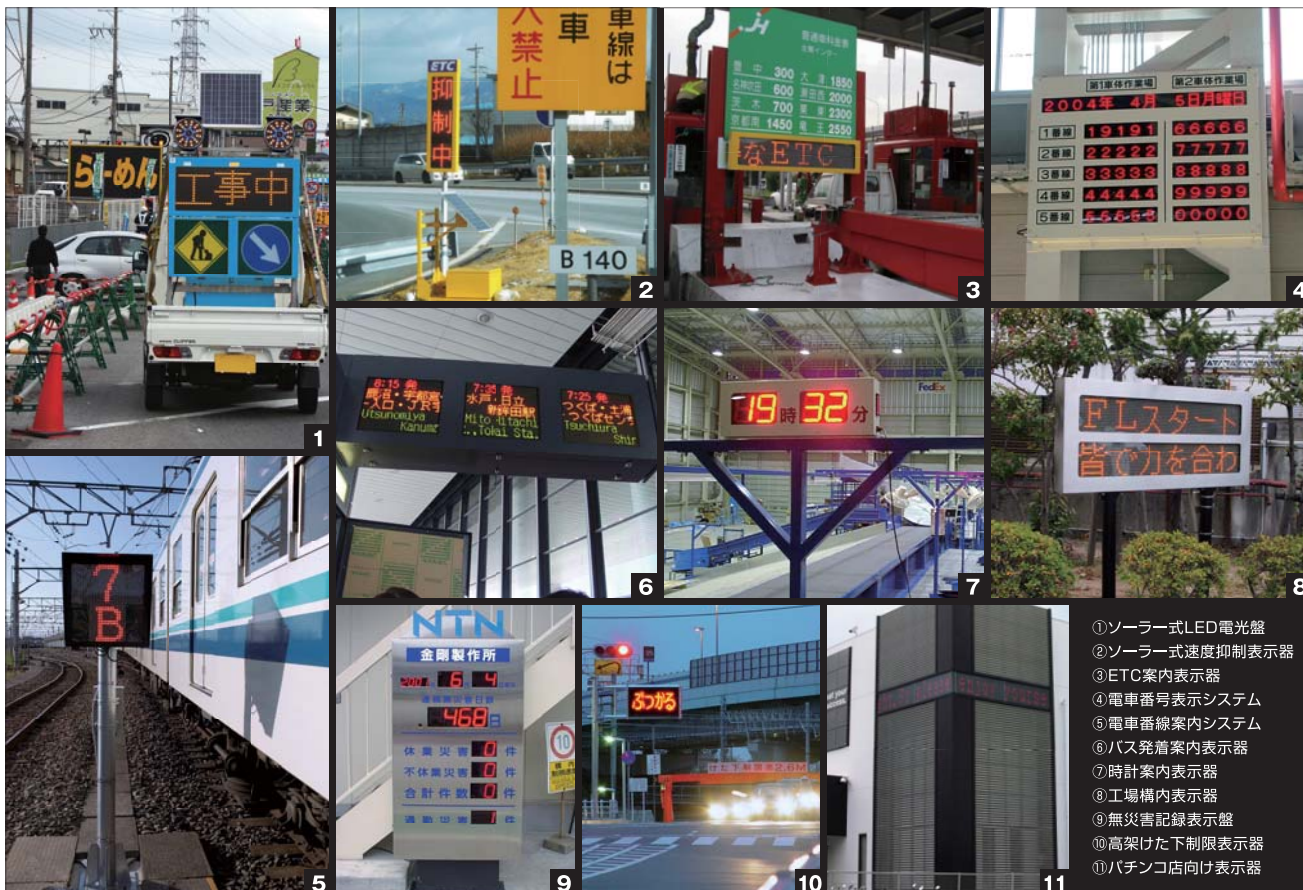

LED満空表示器 パーキングサイン

おすすめポイント

- ドライバーに駐車場の満車・空車状況をLEDで伝えます。
- 既存の駐車場システムにも追加で設置可能です。
- 昼夜を問わず明るく鮮明に表示し、走行車両からも良く見えます。
- 周囲の明るさに応じて、自動的に明るさをかえる昼夜輝度自動調節機能付きです。
- 横付きだしタイプでポールや壁などに取り付け可能です。

無電圧接点入力 スイッチなどのON-OFFで「満車」・「空車」の切り替えができます。

型番	KM-240W
LED	赤・緑
表示	両面 横型2文字
表示文字	満車(赤) / 空車(緑)
文字サイズ(mm)	W240×H240(1文字)
表示パターン	点灯
質量	約10.5kg
電源電圧	AC100V
消費電力	約50W(減光時約12W)
表示切替	無電圧接点入力(ONで満車・OFFで空車)
輝度切替	自動(100・25%)
本体材質	鉄(ページ焼付塗装)
コード	信号・電源用4芯 1m
本体サイズ(mm)	W720×H330×D121.6

納入事例

- ①ソーラー式LED電光盤
- ②ソーラー式速度抑制表示器
- ③ETC案内表示器
- ④電車番号表示システム
- ⑤電車番号案内システム
- ⑥バス発着案内表示器
- ⑦時計案内表示器
- ⑧工場構内表示器
- ⑨無災害記録表示盤
- ⑩高架けた下制限表示器
- ⑪パチンコ店向け表示器

LED電光盤・表示器
信号機

LED保安灯・警告灯

バルーン
投光機・
工事用照明

フェンス
工事用看板

カラーコーン
矢印板