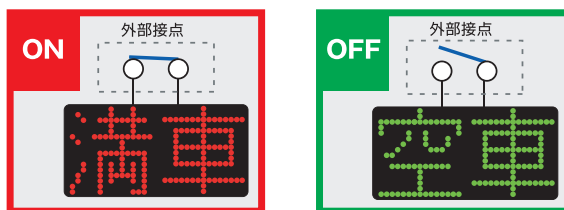

LED満空表示器 パーキングサイン

おすすめポイント

- ドライバーに駐車場の満車・空車状況をLEDで伝えます。
- 既存の駐車場システムにも追加で設置可能です。
- 昼夜を問わず明るく鮮明に表示し、走行車両からも良く見えます。
- 周囲の明るさに応じて、自動的に明るさをかえる昼夜輝度自動調節機能付きです。
- 横付きだしタイプでポールや壁などに取り付け可能です。

無電圧接点入力 スイッチなどのON-OFFで「満車」・「空車」の切り替えができます。

型番	KM-240W
LED	赤・緑
表示	両面 横型2文字
表示文字	満車(赤) / 空車(緑)
文字サイズ(mm)	W240×H240(1文字)
表示パターン	点灯
質量	約10.5kg
電源電圧	AC100V
消費電力	約50W(減光時約12W)
表示切替	無電圧接点入力(ONで満車・OFFで空車)
輝度切替	自動(100・25%)
本体材質	鉄(ページ焼付塗装)
コード	信号・電源用4芯 1m
本体サイズ(mm)	W720×H330×D121.6