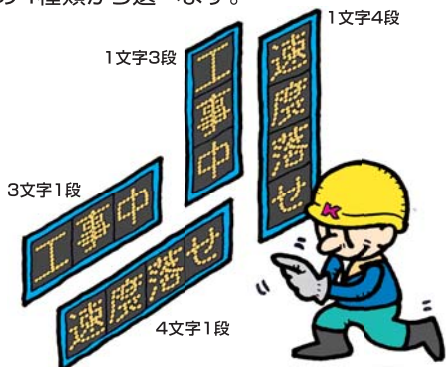

スクロール

の表示が可能です。

※ご希望のメッセージ作成も対応致します。

操作方法

赤外線リモコン

デジタルスイッチ

から選べます。

本体塗装色

ご希望の塗装色に対応可能です。

架台

固定式

昇降式

から選べます。

パネル数

3文字1段 4文字1段

1文字3段 1文字4段

の4種類から選べます。

LED電光盤・表示器・信号機

LED保安灯・警告灯

バルーン投光機・工事用照明

フェンス工事用看板

カラーコーン矢印板

安全ベスト保護具

安全掲示板黒板測量器