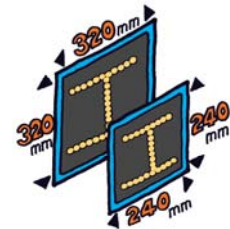

アンバー

から選べます。

パネルサイズ

320mm角

240mm角

から選べます。

点灯パターン

点滅

スクロール

の表示が可能です。

※ご希望のメッセージ作成も対応致します。

操作方法

赤外線リモコン

デジタルスイッチ

から選べます。

本体塗装色