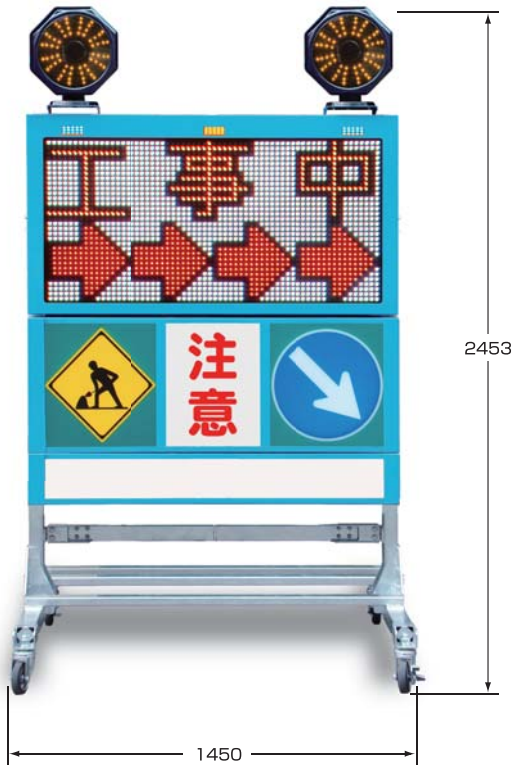

LED電光盤 リアルサイン 〈フルカラー4文字2段 パネル320mm〉

おすすめポイント

- 商用電源(AC100V)で使用できる横型4文字2段のフルカラーLED電光盤です。
- フルカラーLEDなので、より安全で円滑な誘導が可能です。
- 1パネルサイズは320×320mm。
- 視認性の高いプリンカーを標準で3つ装備しています。
- 昇降装置はウインチワイヤー式で、700mm昇降します。
- メッセージデータは、USBメモリにて変更可能です。
- 警告灯のスプレnderはオプションです。

リアルなガードマンの映像表示も可能。

文字もくっきり鮮明に表示します。

型番	LGC-4232W-1F100B	LGC-4232W-3F100B
LED	オーバルLED(赤・青・緑)	
表示パネル数	4文字2段(8/パネル)	
パネルサイズ(mm)	320×320	
パネルドット数	16×16ドット	
表示サイズ(mm)	W1280×H640	
本体サイズ(mm)	W1450×H2453×D1200	
質量	約150kg	
電源電圧	AC100V	
消費電力	約300W*	
輝度切替	自動(100・25%)	
昇降装置	ウインチワイヤー式(ストローク700mm)	
操作方法	リモコン	デジタルスイッチ
メッセージ数	200種類	99種類
プリンカー	3個(青・黄・青)	

※弊社基準表示による

LED電光盤 リアルガードマン 〈フルカラー2文字4段 パネル320mm〉

おすすめポイント

- 商用電源(AC100V)で使用できる縦型2文字4段のフルカラーLED電光盤です。
- フルカラーLEDなので、より安全で円滑な誘導が可能です。
- 1パネルサイズは320×320mm。
- 視認性の高いプリンカーを標準で2つ装備しています。
- 実際にその場にいるような、リアルなガードマンが旗振りや旗上げ動作を行い、注意喚起します。
- メッセージデータは、USBメモリにて変更可能です。

型番	LGC-2432-1F100B	LGC-2432-3F100B
LED	オーバルLED(赤・青・緑)	
表示パネル数	2文字4段(8/パネル)	
パネルサイズ(mm)	320×320	
パネルドット数	16×16ドット	
表示サイズ(mm)	W640×H1280	
本体サイズ(mm)	W760×H1780×D1000	
質量	約110kg	
電源電圧	AC100V	
消費電力	約200W*	
輝度切替	自動(100・25%)	
操作方法	リモコン	デジタルスイッチ
メッセージ数	200種類	99種類
プリンカー	2個(青・青)	