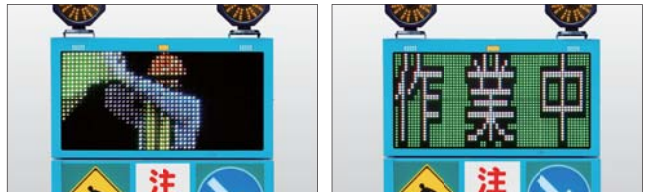

LED電光盤 リアルサイン 〈フルカラー4文字2段 パネル320mm〉

おすすめポイント

- 商用電源(AC100V)で使用できる横型4文字2段のフルカラーLED電光盤です。
- フルカラーLEDなので、より安全で円滑な誘導が可能です。
- 1パネルサイズは320×320mm。
- 視認性の高いプリンカーを標準で3つ装備しています。
- 昇降装置はウインチワイヤー式で、700mm昇降します。
- メッセージデータは、USBメモリにて変更可能です。
- 警告灯のスプレnderはオプションです。

リアルなガードマンの映像表示も可能。

文字もくっきり鮮明に表示します。

型番	LGC-4232W-1F100B	LGC-4232W-3F100B
LED	オーバルLED(赤・青・緑)	
表示パネル数	4文字2段(8/パネル)	
パネルサイズ(mm)	320×320	
パネルドット数	16×16ドット	
表示サイズ(mm)	W1280×H640	
本体サイズ(mm)	W1450×H2453×D1200	
質量	約150kg	
電源電圧	AC100V	
消費電力	約300W*	
輝度切替	自動(100・25%)	
昇降装置	ウインチワイヤー式(ストローク700mm)	
操作方法	リモコン	デジタルスイッチ
メッセージ数	200種類	99種類
プリンカー	3個(青・黄・青)	

※弊社基準表示による

LED電光盤 リアルガードマン 〈フルカラー2文字4段 パネル320mm〉

おすすめポイント

- 商用電源(AC100V)で使用できる縦型2文字4段のフルカラーLED電光盤です。
- フルカラーLEDなので、より安全で円滑な誘導が可能です。
- 1パネルサイズは320×320mm。
- 視認性の高いプリンカーを標準で2つ装備しています。
- 実際にその場にいるような、リアルなガードマンが旗振りや旗上げ動作を行い、注意喚起します。
- メッセージデータは、USBメモリにて変更可能です。

型番	LGC-2432-1F100B	LGC-2432-3F100B
LED	オーバルLED(赤・青・緑)	
表示パネル数	2文字4段(8/パネル)	
パネルサイズ(mm)	320×320	
パネルドット数	16×16ドット	
表示サイズ(mm)	W640×H1280	
本体サイズ(mm)	W760×H1780×D1000	
質量	約110kg	
電源電圧	AC100V	
消費電力	約200W*	
輝度切替	自動(100・25%)	
操作方法	リモコン	デジタルスイッチ
メッセージ数	200種類	99種類
プリンカー	2個(青・青)	