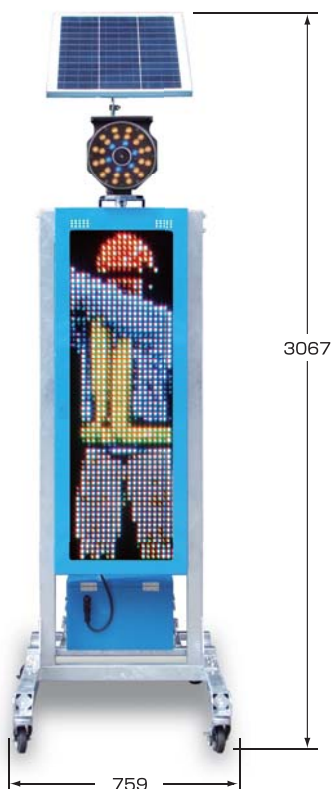

## ソーラー式LED電光盤〈フルカラー4文字1段 パネル320mm〉

### おすすめポイント

- ソーラーエネルギーで環境に配慮した横型4文字のフルカラーLED電光盤です。
- 電源がとれない所でも使用でき、騒音も出しません。
- 充電器付きなので、AC100Vで充電可能です。
- メッセージデータは、USBメモリにて変更可能です。
- 警告灯のスプレンダーGⅢはオプションです。

50Wのソーラーパネル使用。無日照約5日間。フルカラーLEDで多彩な表示が可能。

型番	SLGC-4132W-1F050B	SLGC-4132W-3F050B
LED	オーバルLED(赤・青・緑)	
表示パネル数	4文字1段(4パネル)	
パネルサイズ(mm)	320×320	
パネルドット数	16×16ドット	
表示サイズ(mm)	W1280×H320	
本体サイズ(mm)	W1450×H2396×D1200(ソーラーパネル最高時) W1450×H1826×D1200(ソーラーパネル収納時)	
消費電力/質量	約8W* / 約210kg	
電源	バッテリー	90Ah相当バッテリー
	ソーラー	50W
輝度切替	自動(100・25%)	
昇降装置	ウインチワイヤー式(ストローク700mm)	
操作方法	リモコン	デジタルスイッチ
メッセージ数	200種類	99種類
プリンカー	3個(青・黄・青)	
無日照	約5日(メッセージによる)	

## ソーラー式LED電光盤〈フルカラー1文字4段 パネル320mm〉

型番	SLGC-1432-1F050B	SLGC-1432-3F050B
LED	オーバルLED(赤・青・緑)	
表示パネル数	1文字4段(4パネル)	
パネルサイズ(mm)	320×320	
パネルドット数	16×16ドット	
表示サイズ(mm)	W320×H1280	
本体サイズ(mm)	W759×H3067×D1200(ソーラーパネル最高時) W759×H2462×D1200(ソーラーパネル収納時)	
消費電力/質量	約8W* / 約160kg	
電源	バッテリー	90Ah相当バッテリー
	ソーラー	50W
輝度切替	自動(100・25%)	
操作方法	リモコン	デジタルスイッチ
メッセージ数	200種類	99種類
プリンカー	2個(青・青)	
無日照	約5日(メッセージによる)	