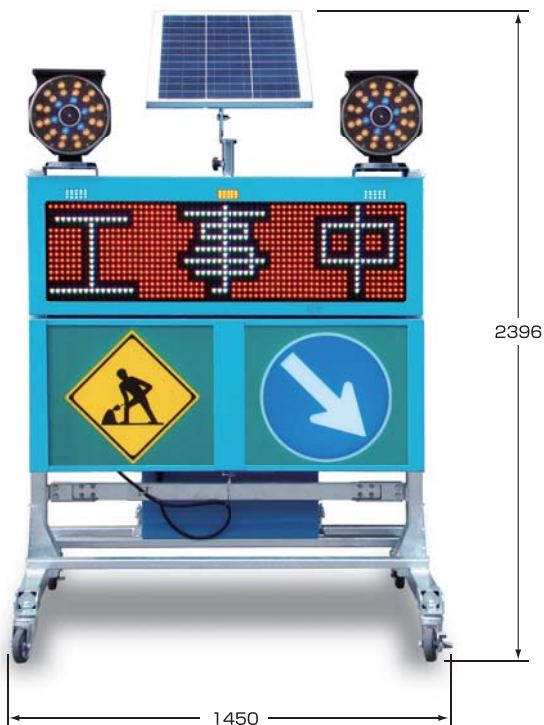

## ソーラー式LED電光盤〈フルカラー4文字1段 パネル320mm〉

### おすすめポイント

- ソーラーエネルギーで環境に配慮した横型4文字のフルカラーLED電光盤です。
- 電源がとれない所でも使用でき、騒音も出しません。
- 充電器付きなので、AC100Vで充電可能です。
- メッセージデータは、USBメモリにて変更可能です。
- 警告灯のスプレンダーGⅢはオプションです。

50Wのソーラーパネル使用。無日照約5日間。フルカラーLEDで多彩な表示が可能。

型番	SLGC-4132W-1F050B	SLGC-4132W-3F050B
LED	オーバルLED(赤・青・緑)	
表示パネル数	4文字1段(4パネル)	
パネルサイズ(mm)	320×320	
パネルドット数	16×16ドット	
表示サイズ(mm)	W1280×H320	
本体サイズ(mm)	W1450×H2396×D1200(ソーラーパネル最高時) W1450×H1826×D1200(ソーラーパネル収納時)	
消費電力/質量	約8W* / 約210kg	
電源	バッテリー	90Ah相当バッテリー
	ソーラー	50W
輝度切替	自動(100・25%)	
昇降装置	ウインチワイヤー式(ストローク700mm)	
操作方法	リモコン	デジタルスイッチ
メッセージ数	200種類	99種類
プリンカー	3個(青・黄・青)	
無日照	約5日(メッセージによる)	

## ソーラー式LED電光盤〈フルカラー1文字4段 パネル320mm〉

### おすすめポイント

- ソーラーエネルギーで環境に配慮した縦型4文字のフルカラーLED電光盤です。
- 電源がとれない所でも使用でき、騒音も出しません。
- 充電器付きなので、AC100Vで充電可能です。
- メッセージデータは、USBメモリにて変更可能です。
- 警告灯のスプレンダーGⅢはオプションです。

青LEDで視認性の高いプリンカー。

メッセージはデジタルスイッチにて切り替えます。(リモコンタイプもあります。)