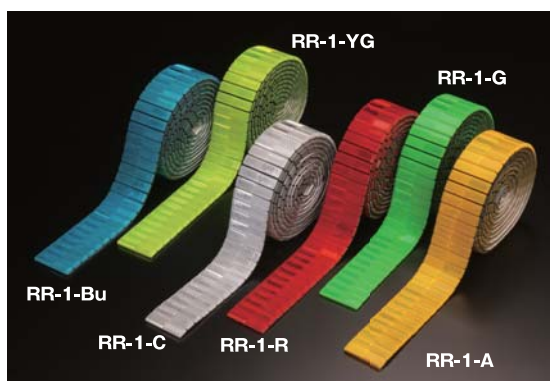

●150巾 150mm×10m巻

型番	色	柄
B-150	黄/黒	斜線
Y-150	黄/赤	斜線
R-150	白/赤	斜線
G-150	白/緑	斜線
FYB-150	蛍光黄/黒	斜線
FYR-150	蛍光黄/赤	斜線
FOB-150	蛍光橙/黒	斜線

●90巾 90mm×10m巻

型番	色	柄
B-90	黄/黒	斜線
Y-90	黄/赤	斜線
R-90	白/赤	斜線
G-90	白/緑	斜線
A-90	黄/黒	平行
FYB-90	蛍光黄/黒	斜線
FYR-90	蛍光黄/赤	斜線
FOB-90	蛍光橙/黒	斜線

●45巾 45mm×10m巻

型番	色	柄
B-45	黄/黒	斜線
Y-45	黄/赤	斜線
R-45	白/赤	斜線
G-45	白/緑	斜線
FYB-45	蛍光黄/黒	斜線
FYR-45	蛍光黄/赤	斜線
FOB-45	蛍光橙/黒	斜線

●25巾 25mm×10m/30m巻

型番	色	柄
B-25	黄/黒	斜線
Y-25	黄/赤	斜線
R-25	白/赤	斜線
G-25	白/緑	斜線
FYB-25	蛍光黄/黒	斜線
FYR-25	蛍光黄/赤	斜線
FOB-25	蛍光橙/黒	斜線

シェブロンテープ

●50巾 50mm×10m巻

型番	色	柄
SB-50	黄/黒	<の字
SY-50	黄/赤	<の字
SR-50	白/赤	<の字
SG-50	白/緑	<の字
SFYB-50	蛍光黄/黒	<の字
SFYR-50	蛍光黄/赤	<の字
SFOB-50	蛍光橙/黒	<の字

レフテープ

型番	RR-1-Bu	RR-1-YG	RR-1-C	RR-1-R	RR-1-G	RR-1-A
色	青	蛍光黄	白	赤	緑	黄
規格サイズ	50mm×2.5m (入数20R)					
備考	厚み 5mm(レンズのみ)6mm(接着テープを含む)					