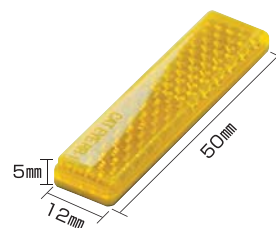

●150巾 150mm×10m巻

型番	色	柄
B-150	黄/黒	斜線
Y-150	黄/赤	斜線
R-150	白/赤	斜線
G-150	白/緑	斜線
FYB-150	蛍光黄/黒	斜線
FYR-150	蛍光黄/赤	斜線
FOB-150	蛍光橙/黒	斜線

●90巾 90mm×10m巻

型番	色	柄
B-90	黄/黒	斜線
Y-90	黄/赤	斜線
R-90	白/赤	斜線
G-90	白/緑	斜線
A-90	黄/黒	平行
FYB-90	蛍光黄/黒	斜線
FYR-90	蛍光黄/赤	斜線
FOB-90	蛍光橙/黒	斜線

●45巾 45mm×10m巻

型番	色	柄
B-45	黄/黒	斜線
Y-45	黄/赤	斜線
R-45	白/赤	斜線
G-45	白/緑	斜線
FYB-45	蛍光黄/黒	斜線
FYR-45	蛍光黄/赤	斜線
FOB-45	蛍光橙/黒	斜線

●25巾 25mm×10m/30m巻

型番	色	柄
B-25	黄/黒	斜線
Y-25	黄/赤	斜線
R-25	白/赤	斜線
G-25	白/緑	斜線
FYB-25	蛍光黄/黒	斜線
FYR-25	蛍光黄/赤	斜線
FOB-25	蛍光橙/黒	斜線

シェブロンテープ

●50巾 50mm×10m巻

型番	色	柄
SB-50	黄/黒	<の字
SY-50	黄/赤	<の字
SR-50	白/赤	<の字
SG-50	白/緑	<の字
SFYB-50	蛍光黄/黒	<の字
SFYR-50	蛍光黄/赤	<の字
SFOB-50	蛍光橙/黒	<の字

レフテープ

型番	RR-1-Bu	RR-1-YG	RR-1-C	RR-1-R	RR-1-G	RR-1-A
色	青	蛍光黄	白	赤	緑	黄
規格サイズ	50mm×2.5m (入数20R)					
備考	厚み 5mm(レンズのみ)6mm(接着テープを含む)					