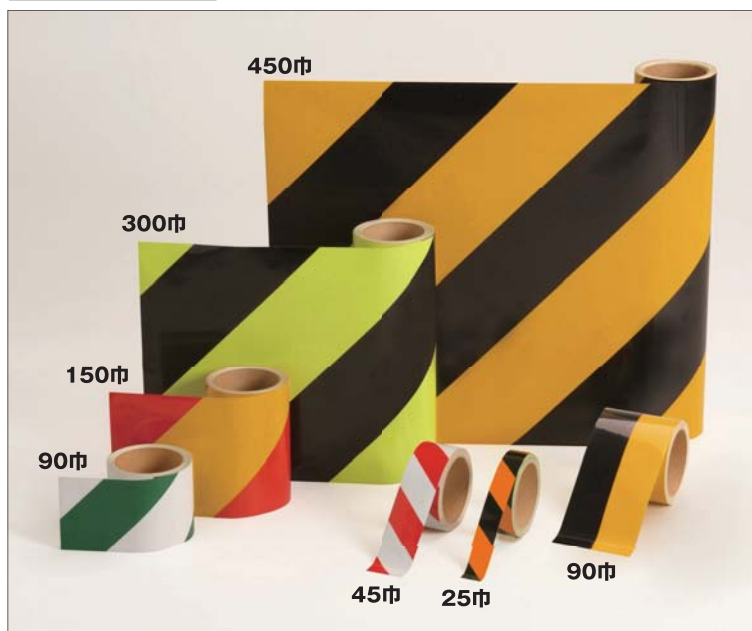

反射テープ

ダイヤテープ

●450巾 450mm×10m巻

型番	色	柄
B-450	黄/黒	斜線
Y-450	黄/赤	斜線
R-450	白/赤	斜線
G-450	白/緑	斜線
FYB-450	蛍光黄/黒	斜線
FYR-450	蛍光黄/赤	斜線
FOB-450	蛍光橙/黒	斜線

●300巾 300mm×10m巻

型番	色	柄
B-300	黄/黒	斜線
Y-300	黄/赤	斜線
R-300	白/赤	斜線
G-300	白/緑	斜線
FYB-300	蛍光黄/黒	斜線
FYR-300	蛍光黄/赤	斜線
FOB-300	蛍光橙/黒	斜線

●150巾 150mm×10m巻

型番	色	柄
B-150	黄/黒	斜線
Y-150	黄/赤	斜線
R-150	白/赤	斜線
G-150	白/緑	斜線
FYB-150	蛍光黄/黒	斜線
FYR-150	蛍光黄/赤	斜線
FOB-150	蛍光橙/黒	斜線

●90巾 90mm×10m巻

型番	色	柄
B-90	黄/黒	斜線
Y-90	黄/赤	斜線
R-90	白/赤	斜線
G-90	白/緑	斜線
A-90	黄/黒	平行
FYB-90	蛍光黄/黒	斜線
FYR-90	蛍光黄/赤	斜線
FOB-90	蛍光橙/黒	斜線

●45巾 45mm×10m巻

型番	色	柄
B-45	黄/黒	斜線
Y-45	黄/赤	斜線
R-45	白/赤	斜線
G-45	白/緑	斜線
FYB-45	蛍光黄/黒	斜線
FYR-45	蛍光黄/赤	斜線
FOB-45	蛍光橙/黒	斜線

●25巾 25mm×10m/30m巻

型番	色	柄
B-25	黄/黒	斜線
Y-25	黄/赤	斜線
R-25	白/赤	斜線
G-25	白/緑	斜線
FYB-25	蛍光黄/黒	斜線
FYR-25	蛍光黄/赤	斜線
FOB-25	蛍光橙/黒	斜線

シェブロンテープ

●50巾 50mm×10m巻

型番	色	柄
SB-50	黄/黒	<の字
SY-50	黄/赤	<の字
SR-50	白/赤	<の字
SG-50	白/緑	<の字
SFYB-50	蛍光黄/黒	<の字
SFYR-50	蛍光黄/赤	<の字
SFOB-50	蛍光橙/黒	<の字

レフテープ

型番	RR-1-Bu	RR-1-YG	RR-1-C	RR-1-R	RR-1-G	RR-1-A
色	青	蛍光黄	白	赤	緑	黄
規格サイズ	50mm×2.5m (入数20R)					
備考	厚み 5mm(レンズのみ)6mm(接着テープを含む)					