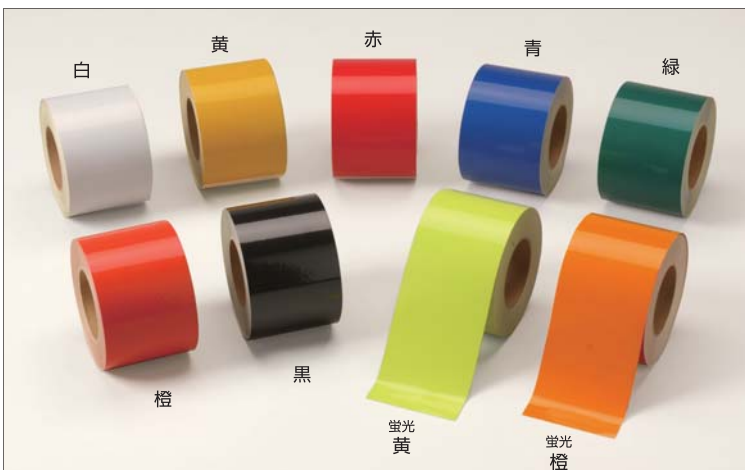

反射シート

白	黄	赤	青	色番号	
3810	3811	3812	3813		
緑	橙	黒	蛍光黄	蛍光橙	色番号
3814	3815	3816	3891	3895	

型番	サイズ	型番	サイズ
1	1000mm×46m	10	50mm×46m
2	500mm×46m	11	30mm×46m
3	250mm×46m	12	25mm×46m
4	200mm×46m	13	20mm×46m
5	150mm×46m	14	15mm×46m
6	100mm×46m	15	10mm×46m
7	80mm×46m	16	7mm×46m
8	70mm×46m	17	5mm×23m
9	60mm×46m