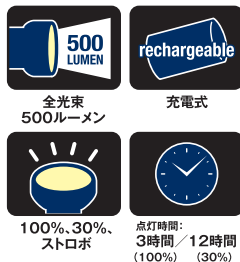

環境安全用品

懐中電灯

ジャイアントライト

型番	DLA-001
仕様	高輝度白LED3個 / 充電時間10時間 点灯時間 3時間(100%) 12時間(30%) チップタイプ白色LED 1灯
付属品	ショルダーストラップ、 専用ニッケル水素充電電池、ACアダプター

照射距離

LEDライト

明るさ200ルーメン 点灯時間20時間

型番	LK-014L
仕様	単一アルカリ電池4本(別売) チップタイプ白色LED 1灯
付属品	ショルダーストラップ

LEDライト

明るさ160ルーメン 点灯時間7時間

型番	DC-105F
仕様	単三アルカリ電池2本(テスト用付属) チップタイプ白色LED 1灯
付属品	ストラップ、オリジナルポーチ、テスト用電池

ナインLEDライト

型番	9LED
仕様	白LED9個 / 単四電池3本 16個1セット
付属品	単四電池3本

サバイバルランタン

ソーラー

手巻き充電