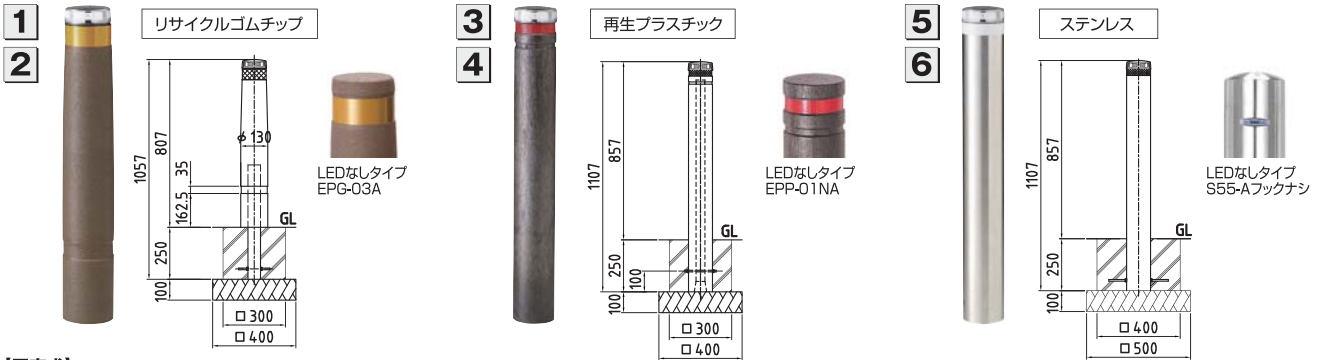

道路安全施設

バリカー

ソーラーLEDバリカー

【固定式】

型番	1 LEPG-03A	3 LEPP-01A	5 LEPS-01A
サイズ	φ130(中芯ステンレス製)	φ115(中芯ステンレス製φ42.7×t2.3)	φ114.3×t3.0
材質	支柱/再生ゴムチップ	支柱/再生プラスチック	支柱/ステンレス製
仕上	茶色	エコブラウン	ヘアライン
質量	12.5Kg	9.4Kg	9.5Kg
	※リサイクル商品・反射テープ付	※リサイクル商品・反射テープ付 ※中芯あり	—

【脱着式】

型番	2 LEPG-03PK	4 LEPP-01PK	6 LEPS-01PK
質量	18.8Kg	13.6kg	14.2kg
	※25mm南京錠付、リサイクル商品・反射テープ付 ※赤色LEDと青色LEDの2種類からお選びください。		

バリカー上下式 スタンダード

型番	KS-10	K-10
サイズ	φ114.3×t2.5	φ114.3×t3.5
材質	支柱/ステンレス製	支柱/スチール製
仕上	ヘアライン	黄色焼付塗装
質量	18.3kg	20.5kg
	※40mm南京錠付	

型番	KS-11	K-11
サイズ	φ76.3×t2.0	φ76.3×t2.0
材質	支柱/ステンレス製	支柱/スチール製
仕上	ヘアライン	黄色焼付塗装
質量	8.1kg	8.1kg
	※25mm南京錠付	

バリカーピラー型 スタンダード スチールタイプ

バリカー横型 スタンダード スチール(H650)タイプ

型番	52-A	52-C	52-PK
サイズ	φ60.5×t2.3	φ60.5×t2.3	φ60.5×t2.3
材質	支柱/スチール製	支柱/スチール製	支柱/スチール製
仕上	黄色焼付塗装	黄色焼付塗装	黄色焼付塗装
質量	3.7kg	5.0kg	5.3kg
	固定式	脱着式	脱着式カギ付

型番	80-A	80-C	80-PK
サイズ	φ42.7×t2.3	φ42.7×t2.3	φ42.7×t2.3
材質	支柱/スチール製	支柱/スチール製	支柱/スチール製
仕上	黄色焼付塗装	黄色焼付塗装	黄色焼付塗装
質量	5.6kg	7.6kg	7.8kg
	固定式	脱着式	脱着式カギ付

※25mm南京錠付(52-PKのみ)

※25mm南京錠付(80-PKのみ)

LED電光盤・表示器
信号機

LED保安灯・警告灯