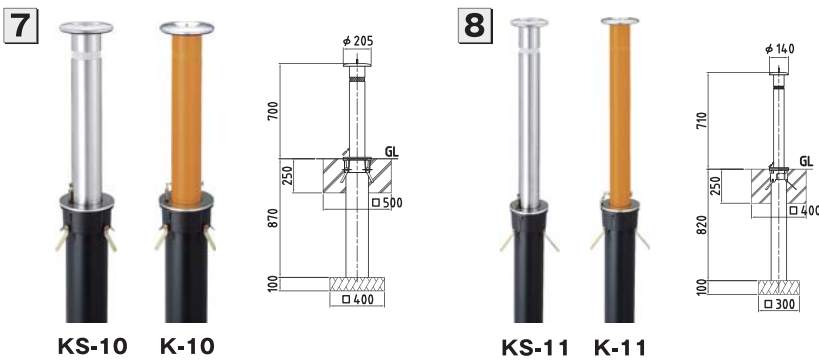

道路安全施設

バリカー

ソーラーLEDバリカー

【固定式】

型番	1 LEPG-03A	3 LEPP-01A	5 LEPS-01A
サイズ	φ130(中芯ステンレス製)	φ115(中芯ステンレス製φ42.7×t2.3)	φ114.3×t3.0
材質	支柱/再生ゴムチップ	支柱/再生プラスチック	支柱/ステンレス製
仕上	茶色	エコブラウン	ヘアライン
質量	12.5Kg	9.4Kg	9.5Kg
	※リサイクル商品・反射テープ付	※リサイクル商品・反射テープ付 ※中芯あり	—

【脱着式】

型番	2 LEPG-03PK	4 LEPP-01PK	6 LEPS-01PK
質量	18.8Kg	13.6kg	14.2kg
	※25mm南京錠付、リサイクル商品・反射テープ付 ※赤色LEDと青色LEDの2種類からお選びください。		

バリカー上下式 スタンダード

型番	KS-10	K-10
サイズ	φ114.3×t2.5	φ114.3×t3.5
材質	支柱/ステンレス製	支柱/スチール製
仕上	ヘアライン	黄色焼付塗装
質量	18.3kg	20.5kg
	※40mm南京錠付	

型番	KS-11	K-11
サイズ	φ76.3×t2.0	φ76.3×t2.0
材質	支柱/ステンレス製	支柱/スチール製
仕上	ヘアライン	黄色焼付塗装
質量	8.1kg	8.1kg
	※25mm南京錠付	

バリカーピラー型 スタンダード スチールタイプ

バリカー横型 スタンダード スチール(H650)タイプ

型番	52-A	52-C	52-PK
サイズ	φ60.5×t2.3	φ60.5×t2.3	φ60.5×t2.3
材質	支柱/スチール製	支柱/スチール製	支柱/スチール製
仕上	黄色焼付塗装	黄色焼付塗装	黄色焼付塗装
質量	3.7kg	5.0kg	5.3kg
	固定式	脱着式	脱着式カギ付

型番	80-A	80-C	80-PK
サイズ	φ42.7×t2.3	φ42.7×t2.3	φ42.7×t2.3
材質	支柱/スチール製	支柱/スチール製	支柱/スチール製
仕上	黄色焼付塗装	黄色焼付塗装	黄色焼付塗装
質量	5.6kg	7.6kg	7.8kg
	固定式	脱着式	脱着式カギ付

※25mm南京錠付(52-PKのみ)

※25mm南京錠付(80-PKのみ)

LED電光盤・表示器
信号機

LED保安灯・警告灯