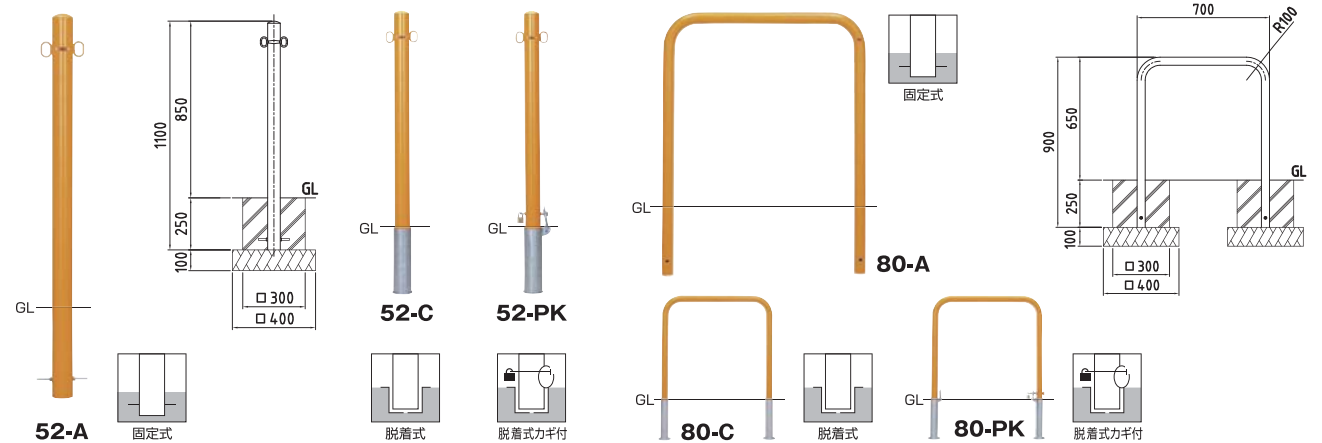

道路安全施設

バリカー

ソーラーLEDバリカー

【固定式】

型番	1 LEPG-03A	3 LEPP-01A	5 LEPS-01A
サイズ	φ130(中芯ステンレス製)	φ115(中芯ステンレス製φ42.7×t2.3)	φ114.3×t3.0
材質	支柱/再生ゴムチップ	支柱/再生プラスチック	支柱/ステンレス製
仕上	茶色	エコブラウン	ヘアライン
質量	12.5Kg	9.4Kg	9.5Kg
	※リサイクル商品・反射テープ付	※リサイクル商品・反射テープ付 ※中芯あり	—

【脱着式】

型番	2 LEPG-03PK	4 LEPP-01PK	6 LEPS-01PK
質量	18.8Kg	13.6kg	14.2kg
	※25mm南京錠付、リサイクル商品・反射テープ付 ※赤色LEDと青色LEDの2種類からお選びください。		

バリカー上下式 スタンダード

型番	KS-10	K-10
サイズ	φ114.3×t2.5	φ114.3×t3.5
材質	支柱/ステンレス製	支柱/スチール製
仕上	ヘアライン	黄色焼付塗装
質量	18.3kg	20.5kg
	※40mm南京錠付	

型番	KS-11	K-11
サイズ	φ76.3×t2.0	φ76.3×t2.0
材質	支柱/ステンレス製	支柱/スチール製
仕上	ヘアライン	黄色焼付塗装
質量	8.1kg	8.1kg
	※25mm南京錠付	

バリカーピラー型 スタンダード スチールタイプ

バリカー横型 スタンダード スチール(H650)タイプ

型番	52-A	52-C	52-PK
サイズ	φ60.5×t2.3	φ60.5×t2.3	φ60.5×t2.3
材質	支柱/スチール製	支柱/スチール製	支柱/スチール製
仕上	黄色焼付塗装	黄色焼付塗装	黄色焼付塗装
質量	3.7kg	5.0kg	5.3kg
	固定式	脱着式	脱着式カギ付

型番	80-A	80-C	80-PK
サイズ	φ42.7×t2.3	φ42.7×t2.3	φ42.7×t2.3
材質	支柱/スチール製	支柱/スチール製	支柱/スチール製
仕上	黄色焼付塗装	黄色焼付塗装	黄色焼付塗装
質量	5.6kg	7.6kg	7.8kg
	固定式	脱着式	脱着式カギ付

※25mm南京錠付(52-PKのみ)

※25mm南京錠付(80-PKのみ)

LED電光盤・表示器
信号機

LED保安灯・警告灯