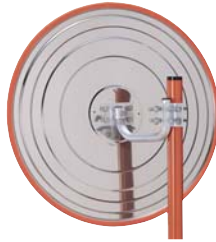

カーブミラー 小型

ステンレスミラー丸型

オールステンレスなので大変丈夫で耐腐食性に優れた特徴のミラーです。

支柱取付イメージ

壁面取付イメージ

付属品：ボール取付金具・又は壁面取付金具

	型番	サイズ(mm)	フード幅(mm)	標準ボール(別売)
一面鏡	FKS320S	φ320	42	φ34×2400L
	FKS490S	φ490	46	φ48.6×2400L
二面鏡	FKS320W	φ320	42	φ34×2400L
	FKS490W	φ490	46	φ48.6×2400L

ステンレスミラー角型

オールステンレスなので丸型同様に大変丈夫で耐腐食性に優れた特徴のミラーです。

支柱取付イメージ

壁面取付イメージ

付属品：ボール取付金具・又は壁面取付金具

	型番	サイズ(mm)	フード幅(mm)	標準ボール(別売)
一面鏡	FKS195×295S	195×295	50	φ34×2400L
	FKS350×450S	350×450	60	
二面鏡	FKS195×295W	195×295	50	φ34×2400L
	FKS350×450W	350×450	60	

アクリルミラー丸型

軽いため、取り扱いが容易です。鏡面、裏板とも樹脂を使用していますので、腐蝕しない特徴があります。金属を使うのに不向きな場所(海岸など)でも安心してご利用いただけます。

支柱取付イメージ

壁面取付イメージ

付属品：ボール取付金具・又は壁面取付金具

	型番	サイズ(mm)	フード幅(mm)	標準ボール(別売)
一面鏡	FKA300S	φ300	50	φ34×2400L
	FKA400S	φ400		
	FKA500S	φ500		
二面鏡	FKA300W	φ300	50	φ34×2400L
	FKA400W	φ400		
	FKA500W	φ500		

取付金具(オプション)

ダブル金具
(アクリル・ステンレス角型)

ダブル金具
(ステンレス丸型)

電柱金具

天井金具

L型壁金具

支柱(φ48.6/φ34)

LED電光盤・
表示器
信号機